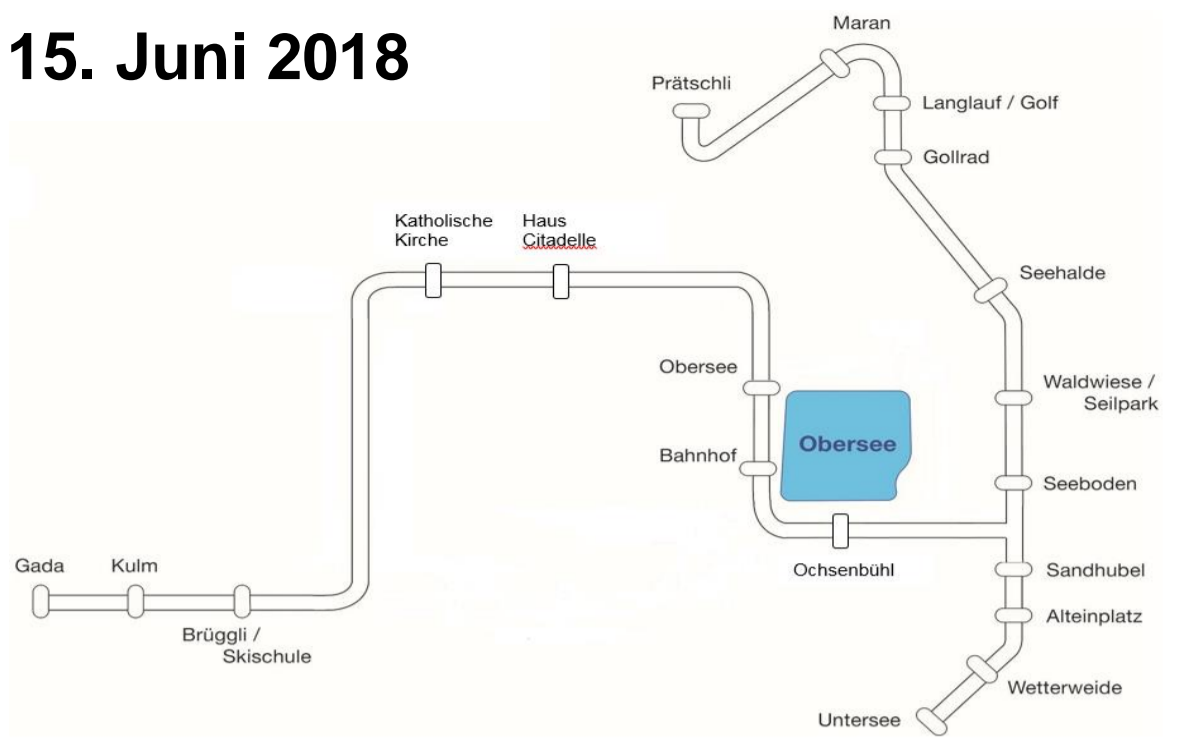

Frühlingsbus 16. April bis 15. Juni 2018

Fahrtrichtung Prätschli

Gada	9.30	10.30	11.30		13.35	14.30	15.30	16.30
Kulm	9.31	10.31	11.31		13.36	14.31	15.31	16.31
Brüggli/Skischule	9.31	10.31	11.31		13.36	14.31	15.31	16.31
Bellevue Rathaus Zentrum Weisshornbahn/Skischule	Bushaltestellen ausser Betrieb / Umleitung wegen Strassensperrung/Sanierung							
neu: Katholische Kirche	9.33	10.33	11.33		13.38	14.33	15.33	16.33
neu: Haus Citadelle	9.34	10.34	10.34		13.39	14.34	15.34	16.34
Obersee	9.38	10.38	11.38		13.43	14.38	15.38	16.38
Bahnhof an	9.38	10.38	11.38		13.43	14.38	15.38	16.38
<i>RhB ab</i>	9.48	10.48	11.48		13.48	14.48	15.48	16.48
<i>RhB an</i>	9.09	10.09	11.09		13.09	14.09	15.09	
Bahnhof ab	9.38	10.38	11.38		13.43	14.38	15.38	
Ochsenbühl	9.39	10.39	11.39		13.44	14.39	15.39	
Surlej	Bushaltestelle ausser Betrieb / Umleitung wegen Strassensperrung/Sanierung							
Sandhubel	9.40	10.40	11.40		13.45	14.40	15.40	
Alteinplatz	9.41	10.41	11.41		13.46	14.41	15.41	
Wetterweide	9.42	10.42	11.42		13.47	14.42	15.42	
Untersee	9.43	10.43	11.43		13.48	14.43	15.43	
Wetterweide	9.44	10.44	11.44		13.49	14.44	15.44	
Alteinplatz	9.45	10.45	11.45		13.50	14.45	15.45	
Sandhubel	9.46	10.46	11.46		13.51	14.46	15.46	
Seeboden	9.47	10.47	11.47		13.52	14.47	15.47	
Waldwiese/Seilpark	9.48	10.48	11.48		13.53	14.48	15.48	
Seehalde	9.49	10.49	11.49		13.54	14.49	15.49	
Gollrad	9.50	10.50	11.50		13.55	14.50	15.50	
Langlauf/Golf	9.51	10.51	11.51		13.56	14.51	15.51	
Maran	9.52	10.52	11.52		13.57	14.52	15.52	
Prätschli	9.54	10.54	11.54		13.59	14.54	15.54	