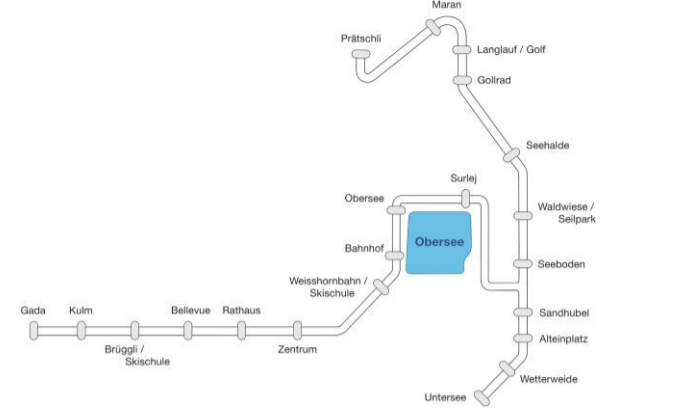

AROSER BUSFAHRPLAN

Fahrplanperiode 30. November 2019 - 27. November 2020
Zum Aufhängen!...damit Sie immer wissen, wann Ihr Bus fährt

Frühlingsbus 18. April - 12. Juni 2020

Fahrtrichtung Untersee / Prättschli

RhB: verspätete Züge werden nicht abgewartet

Fahrtrichtung Fahrtrichtung Kulm / Gada

	Prättschli	Maran	Langlauf/Golf	Gollrad	Seehalde	Waldwiese/Seilpark	Seeboden	Sandhubel	Alteiplatz	Wetterweide	Untersee	Wetterweide	Alteiplatz	Surlej	Obersee	Bahnhof an	RhB ab	Bahnhof ab	Obersee	Surlej	Waldwiese / Seilpark	Seeboden	Sandhubel	Bellevue	Langlauf/Golf	Maran	Prättschli	
Prättschli	9.59	10.59	11.59																									
Maran	10.01	11.01	12.01																									
Langlauf/Golf	10.02	11.02	12.02																									
Gollrad	10.03	11.03	12.03																									
Seehalde	10.04	11.04	12.04																									
Waldwiese/Seilpark	10.05	11.05	12.05																									
Seeboden	10.06	11.06	12.06																									
Sandhubel	10.07	11.07	12.07																									
Alteiplatz	10.08	11.08	12.08																									
Wetterweide	10.09	11.09	12.09																									
Untersee	10.10	11.10	12.10																									
Wetterweide	10.11	11.11	12.11																									
Alteiplatz	10.12	11.12	12.12																									
Sandhubel	10.13	11.13	12.13																									
Surlej	10.13	11.13	12.13																									
Obersee	10.14	11.14	12.14																									
Bahnhof an	10.15	11.15	12.15																									
RhB ab	10.48	11.48	12.48																									
Bahnhof ab	9.09	10.09	11.09																									
Bahnhof ab	9.15	10.15	11.15																									
Weishornbahn/Skischule	9.16	10.16	11.16																									
Zentrum	9.17	10.17	11.17																									
Rathaus	9.18	10.18	11.18																									
Bellevue	9.19	10.19	11.19																									
Bruggli/Skischule	9.20	10.20	11.20																									
Kulm	9.20	10.20	11.20																									
Gada	9.21	10.21	11.21																									

RhB: verspätete Züge werden nicht abgewartet

Sommersaison 2020 13. Juni - 6. September 2020

Fahrtrichtung Untersee / Prättschli

	7 Uhr	8 Uhr	9 Uhr	10 Uhr	11 Uhr	12 Uhr	13 Uhr	14 Uhr	15 Uhr	16 Uhr	17 Uhr	18 Uhr	19 Uhr													
Hörnli	7.31	8.01	8.31	9.01	9.31	10.01	10.31	11.01	11.31	12.01	12.31	13.01	13.31	14.01	14.31	15.01	15.31	16.01	16.31	17.01	17.31	18.01	18.31	19.01	19.31	
Kulm	7.32	8.02	8.32	9.02	9.32	10.02	10.32	11.02	11.32	12.02	12.32	13.02	13.32	14.02	14.32	15.02	15.32	16.02	16.32	17.02	17.32	18.02	18.32	19.02	19.32	
Bruggli/Skischule	7.33	8.03	8.33	9.03	9.33	10.03	10.33	11.03	11.33	12.03	12.33	13.03	13.33	14.03	14.33	15.03	15.33	16.03	16.33	17.03	17.33	18.03	18.33	19.03	19.33	
Bellevue	7.34	8.04	8.34	9.04	9.34	10.04	10.34	11.04	11.34	12.04	12.34	13.04	13.34	14.04	14.34	15.04	15.34	16.04	16.34	17.04	17.34	18.04	18.34	19.04	19.34	
Rathaus	7.35	8.05	8.35	9.05	9.35	10.05	10.35	11.05	11.35	12.05	12.35	13.05	13.35	14.05	14.35	15.05	15.35	16.05	16.35	17.05	17.35	18.05	18.35	19.05	19.35	
Zentrum	7.36	8.06	8.36	9.06	9.36	10.06	10.36	11.06	11.36	12.06	12.36	13.06	13.36	14.06	14.36	15.06	15.36	16.06	16.36	17.06	17.36	18.06	18.36	19.06	19.36	
Weishornbahn/Skischule	7.38	8.08	8.38	9.08	9.38	10.08	10.38	11.08	11.38	12.08	12.38	13.08	13.38	14.08	14.38	15.08	15.38	16.08	16.38	17.08	17.38	18.08	18.38	19.08	19.38	
Bahnhof an	7.06																									
RhB ab	7.06																									
Bahnhof ab	7.48	8.48	9.48	10.48	11.48	12.48	13.48	14.48	15.48	16.48	17.48	18.48	19.48													
RhB an	7.23																									
Bahnhof ab	7.06	8.13	9.13	10.13	11.13	12.13	13.13	14.13	15.13	16.13	17.13	18.13	19.13													
Weishornbahn/Skischule		7.38	8.38	9.38	10.38	11.38	12.38	13.38	14.38	15.38	16.38	17.38	18.38													
Obersee	7.06	8.13	9.13	10.13	11.13	12.13	13.13	14.13	15.13	16.13	17.13	18.13	19.13													
Surlej	7.07	8.14	9.14	10.14	11.14	12.14	13.14	14.14	15.14	16.14	17.14	18.14	19.14													
Ochsenbühl		7.39	8.39	9.39	10.39