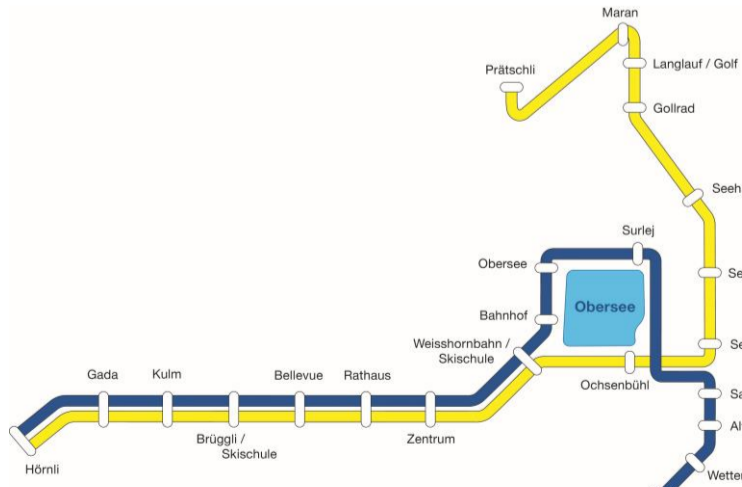

Nachtexpress

21. Dezember 2024 - 15. März 2025

62: Fahrtrichtung Prätschli

62: Fahrtrichtung Kulm

Nachtexpress schedule table for direction Prätschli. Columns: 19.55, 20.25, 20.55, 21.25, 22.25, 23.25, 0.00, 0.25, 0.55. Rows: Stations from Hörnli to Prätschli.

Der Nachtexpress fährt auf der Strecke an jedem beliebigen Ort zum Ein- und Aussteigen anhalten werden! Der Fahrpreis beträgt unabhängig von der Streckenlänge Fr. 3.- pro Person

Nachtexpress schedule table for direction Kulm. Columns: 20.10, 20.40, 21.10, 22.10, 22.50, 23.10, 23.40, 0.10, 0.40, 0.50. Rows: Stations from Hörnli to Kulm.