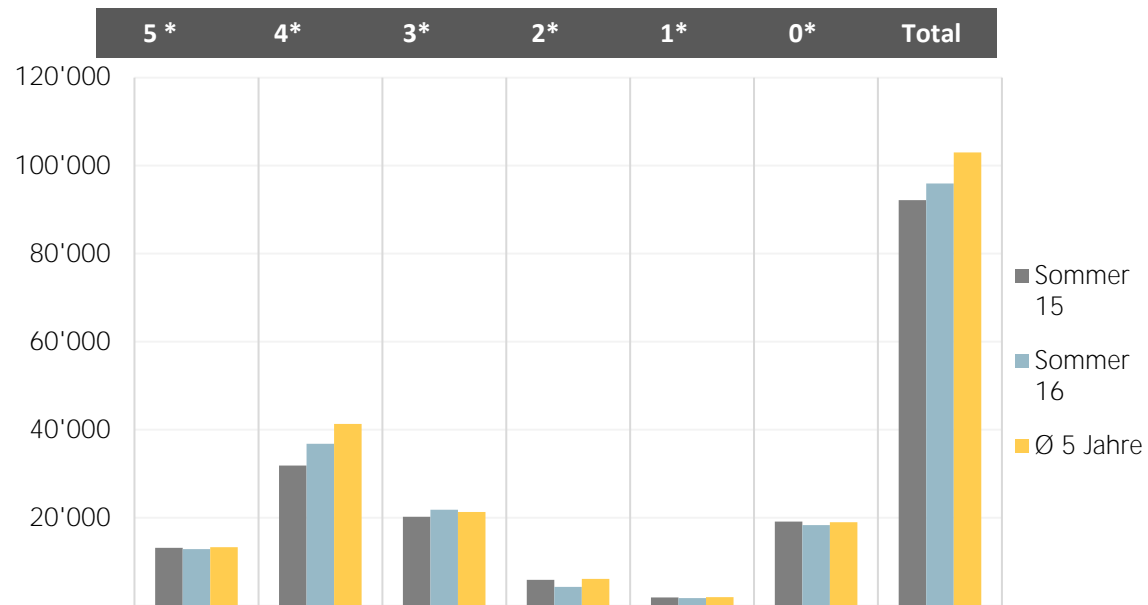

# Vergleich Logiernächte Arosa Tourismus Sommer 2016

Monat	5 Sterne	4 Sterne	3 Sterne	2 Sterne	1 Sterne	0 Sterne	Total
Sommer 15	13'181	31'830	20'234	5'894	1'909	19'133	92'181
Sommer 16	12'891	36'785	21'851	4'316	1'741	18'340	95'924
Ø 5 Jahre	13'318	41'338	21'274	6'089	1'983	18'987	102'989
Veränd. Vorjahr %	-2.2%	15.6%	8.0%	-26.8%	-8.8%	-4.1%	4.1%
Veränd. Ø 5 Jahre	-3.2%	-11.0%	2.7%	-29.1%	-12.2%	-3.4%	-6.9%