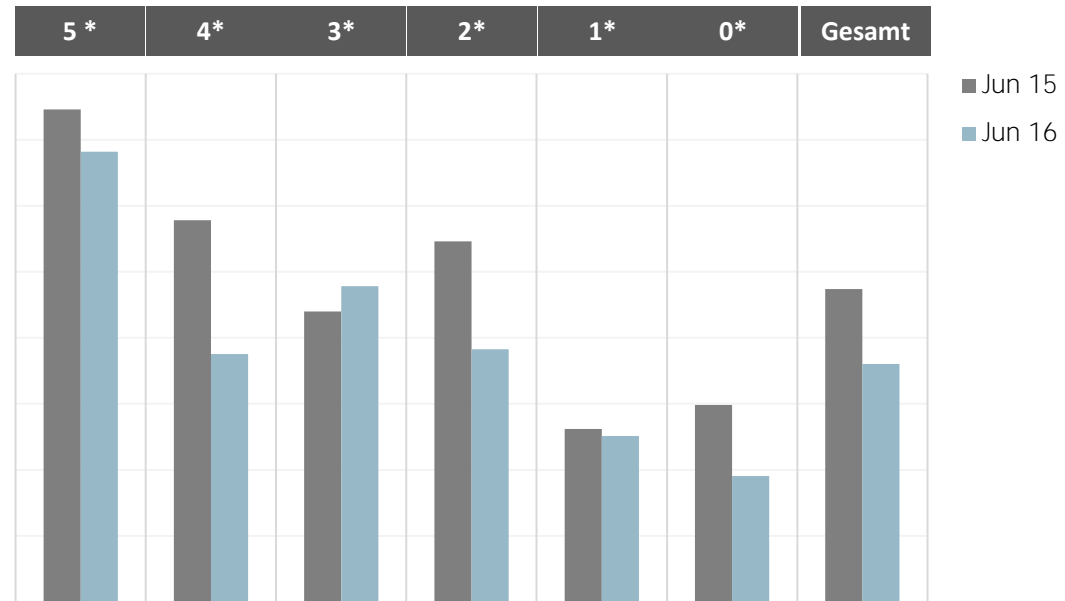

Logiernächte Arosa Tourismus 5-Jahresvergleich

Monat	5 Sterne	4 Sterne	3 Sterne	2 Sterne	1 Sterne	0 Sterne	Total
Jun 15	386	2'374	1'266	623	268	585	5'502
Jun 16	494	1'550	1'350	254	256	594	4'498
Ø 5 Jahre	492	3'608	1'355	579	274	1'356	7'664
Veränderung %	28.0%	-34.7%	6.6%	-59.2%	-4.5%	1.5%	-18.2%

Auslastung Hotellerie Arosa Tourismus

Monat	5 Sterne	4 Sterne	3 Sterne	2 Sterne	1 Sterne	0 Sterne	Gesamt
Jun 15	37.3%	28.9%	22.0%	27.3%	13.1%	14.9%	23.7%
Jun 16	34.1%	18.8%	23.9%	19.1%	12.5%	9.5%	18.0%