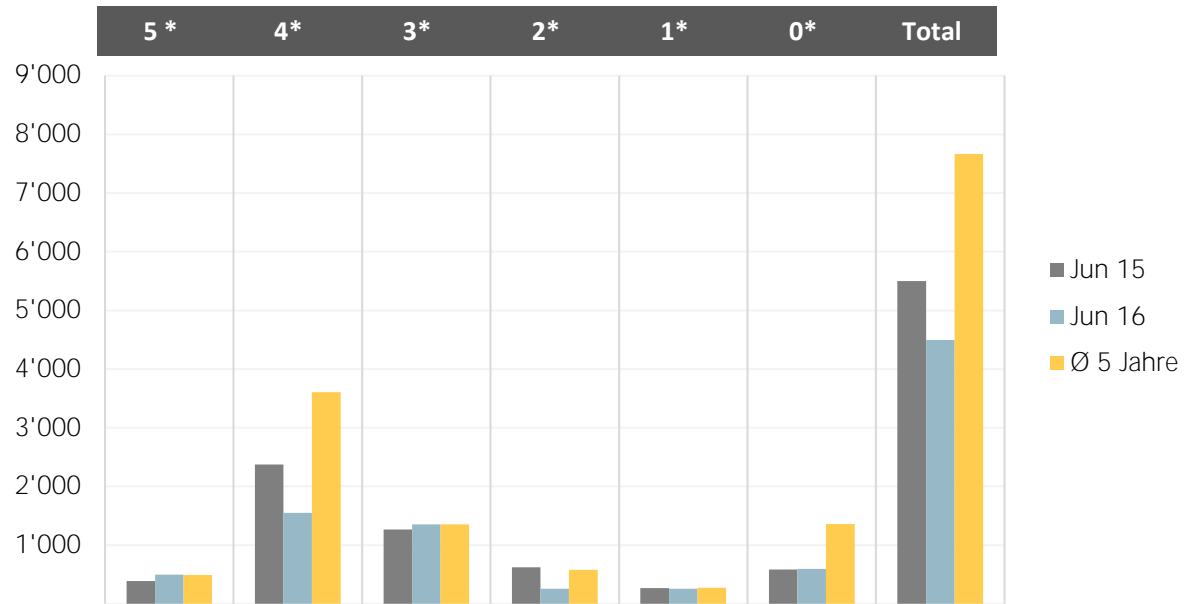

Logiernächte Arosa Tourismus 5-Jahresvergleich

Monat	5 Sterne	4 Sterne	3 Sterne	2 Sterne	1 Sterne	0 Sterne	Total
Jun 15	386	2'374	1'266	623	268	585	5'502
Jun 16	494	1'550	1'350	254	256	594	4'498
Ø 5 Jahre	492	3'608	1'355	579	274	1'356	7'664
Veränderung %	28.0%	-34.7%	6.6%	-59.2%	-4.5%	1.5%	-18.2%

Auslastung Hotellerie Arosa Tourismus

Monat	5 Sterne	4 Sterne	3 Sterne	2 Sterne	1 Sterne	0 Sterne	Gesamt
Jun 15	37.3%	28.9%	22.0%	27.3%	13.1%	14.9%	23.7%
Jun 16	34.1%	18.8%	23.9%	19.1%	12.5%	9.5%	18.0%