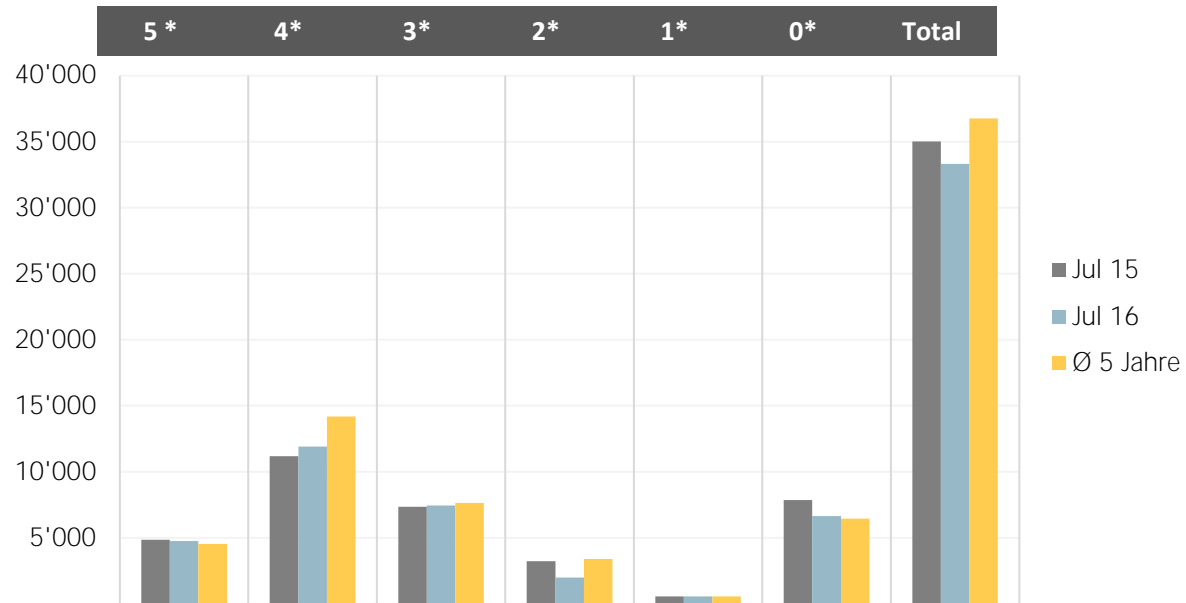

Logiernächte Arosa Tourismus 5-Jahresvergleich

Monat	5 Sterne	4 Sterne	3 Sterne	2 Sterne	1 Sterne	0 Sterne	Total
Jul 15	4'848	11'183	7'344	3'221	553	7'865	35'014
Jul 16	4'760	11'912	7'448	1'997	561	6'647	33'325
Ø 5 Jahre	4'544	14'188	7'630	3'394	555	6'455	36'766
Veränderung %	-1.8%	6.5%	1.4%	-38.0%	1.4%	-15.5%	-4.8%

Auslastung Hotellerie Arosa Tourismus

Monat	5 Sterne	4 Sterne	3 Sterne	2 Sterne	1 Sterne	0 Sterne	Gesamt
Jul 15	38.2%	42.4%	43.5%	51.6%	26.2%	42.3%	42.4%
Jul 16	36.3%	49.2%	43.5%	39.3%	26.6%	37.6%	42.0%