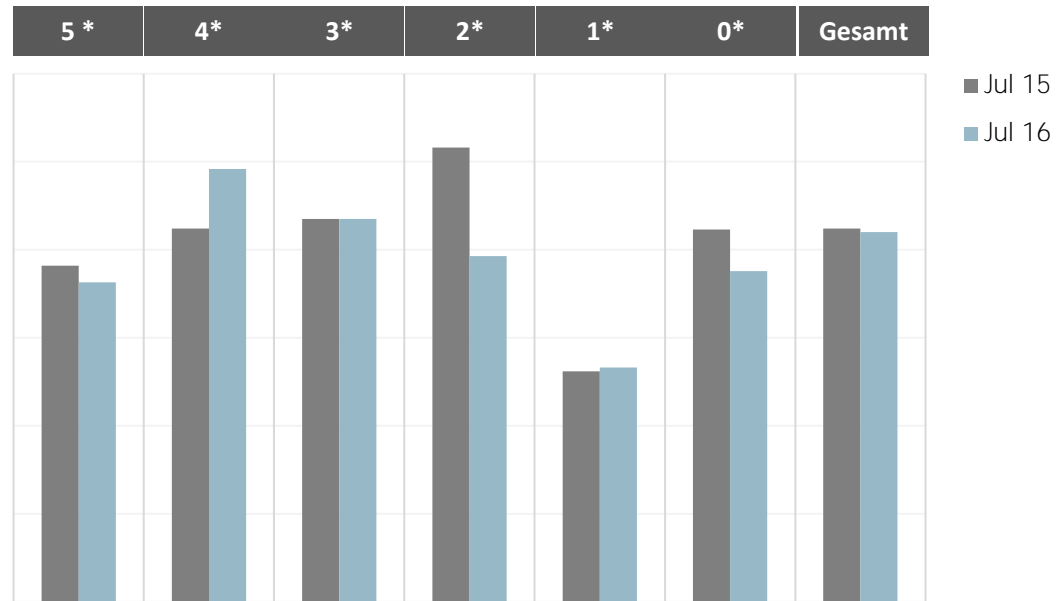

Logiernächte Arosa Tourismus 5-Jahresvergleich

Monat	5 Sterne	4 Sterne	3 Sterne	2 Sterne	1 Sterne	0 Sterne	Total
Jul 15	4'848	11'183	7'344	3'221	553	7'865	35'014
Jul 16	4'760	11'912	7'448	1'997	561	6'647	33'325
Ø 5 Jahre	4'544	14'188	7'630	3'394	555	6'455	36'766
Veränderung %	-1.8%	6.5%	1.4%	-38.0%	1.4%	-15.5%	-4.8%

Auslastung Hotellerie Arosa Tourismus

Monat	5 Sterne	4 Sterne	3 Sterne	2 Sterne	1 Sterne	0 Sterne	Gesamt
Jul 15	38.2%	42.4%	43.5%	51.6%	26.2%	42.3%	42.4%
Jul 16	36.3%	49.2%	43.5%	39.3%	26.6%	37.6%	42.0%