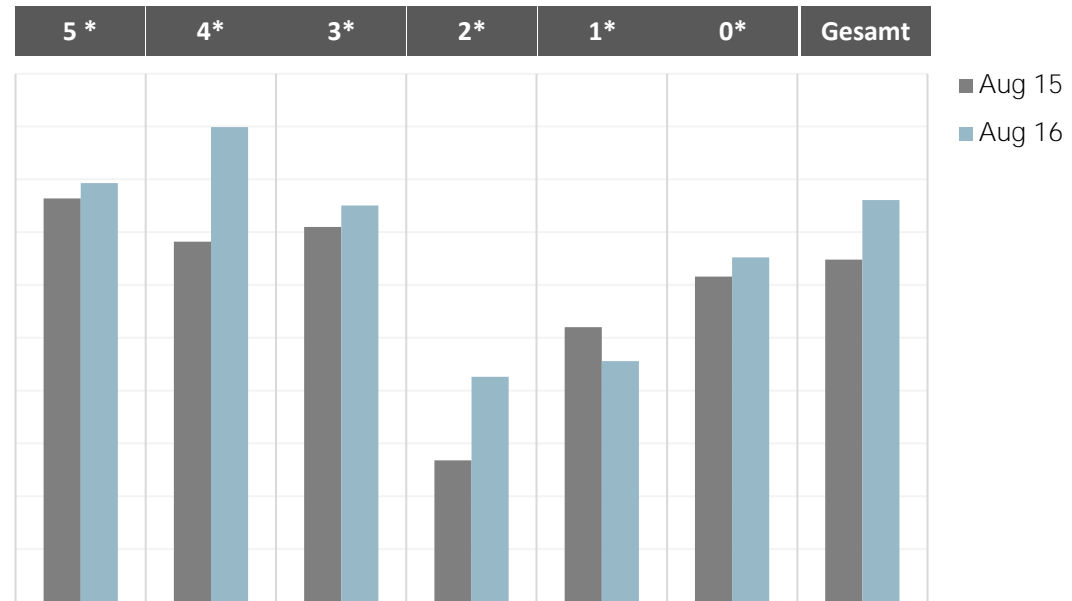

Vergleich Logiernächte Arosa Tourismus

Monat	5 Sterne	4 Sterne	3 Sterne	2 Sterne	1 Sterne	0 Sterne	Total
Aug 15	5'007	8'974	5'993	876	288	5'664	26'802
Aug 16	5'198	11'884	6'644	1'084	216	5'793	30'819
Ø 5 Jahre	5'100	13'502	6'585	1'537	275	5'671	32'670
Veränd. Vorjahr %	3.8%	32.4%	10.9%	23.7%	-25.0%	2.3%	15.0%
Veränd. Ø 5 Jahre	1.9%	-12.0%	0.9%	-29.5%	-21.5%	2.2%	-5.7%

Auslastung Hotellerie Arosa Tourismus

Monat	5 Sterne	4 Sterne	3 Sterne	2 Sterne	1 Sterne	0 Sterne	Gesamt
Aug 15	38.2%	34.1%	35.5%	13.4%	26.0%	30.8%	32.4%
Aug 16	39.6%	44.9%	37.5%	21.3%	22.8%	32.6%	38.0%