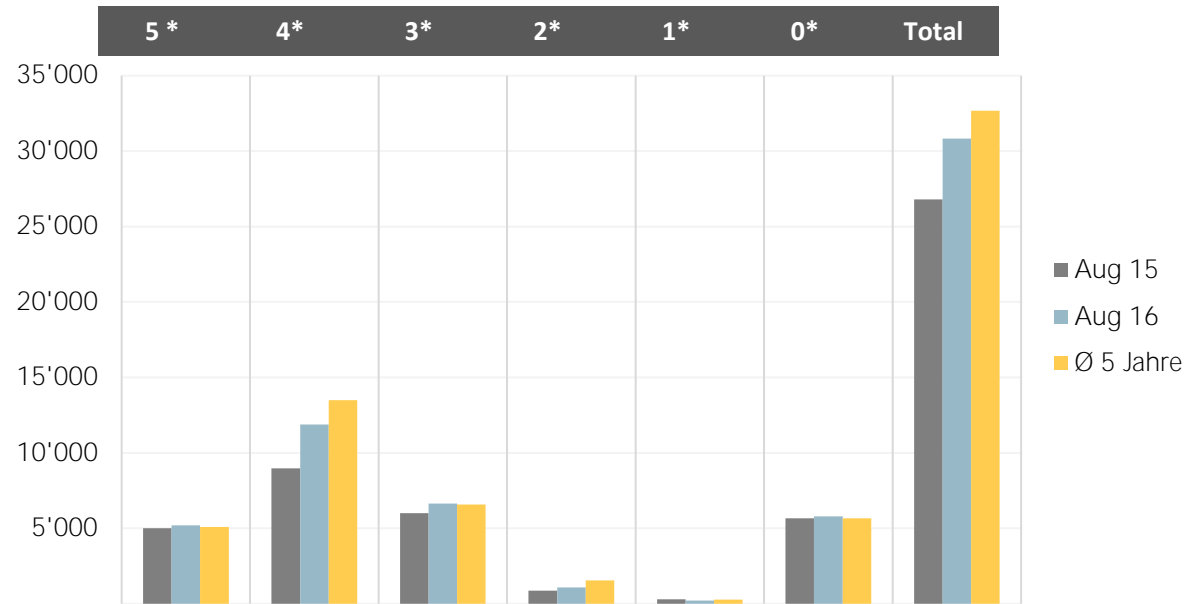

Vergleich Logiernächte Arosa Tourismus

Monat	5 Sterne	4 Sterne	3 Sterne	2 Sterne	1 Sterne	0 Sterne	Total
Aug 15	5'007	8'974	5'993	876	288	5'664	26'802
Aug 16	5'198	11'884	6'644	1'084	216	5'793	30'819
Ø 5 Jahre	5'100	13'502	6'585	1'537	275	5'671	32'670
Veränd. Vorjahr %	3.8%	32.4%	10.9%	23.7%	-25.0%	2.3%	15.0%
Veränd. Ø 5 Jahre	1.9%	-12.0%	0.9%	-29.5%	-21.5%	2.2%	-5.7%

Auslastung Hotellerie Arosa Tourismus

Monat	5 Sterne	4 Sterne	3 Sterne	2 Sterne	1 Sterne	0 Sterne	Gesamt
Aug 15	38.2%	34.1%	35.5%	13.4%	26.0%	30.8%	32.4%
Aug 16	39.6%	44.9%	37.5%	21.3%	22.8%	32.6%	38.0%