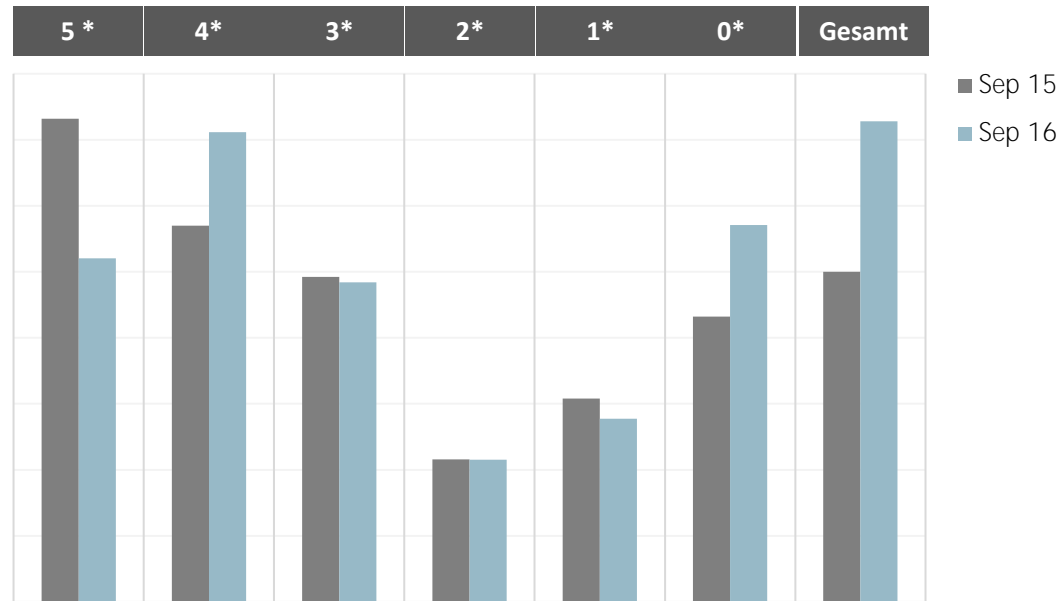

Vergleich Logiernächte Arosa Tourismus

Monat	5 Sterne	4 Sterne	3 Sterne	2 Sterne	1 Sterne	0 Sterne	Total
Sep 15	2'940	6'237	3'517	674	315	3'185	16'868
Sep 16	2'359	8'301	4'781	530	283	4'011	20'265
Ø 5 Jahre	2'650	7'360	3'776	693	329	3'138	17'946
Veränd. Vorjahr %	-19.8%	33.1%	35.9%	-21.4%	-10.2%	25.9%	20.1%
Veränd. Ø 5 Jahre	-11.0%	12.8%	26.6%	-23.5%	-14.0%	27.8%	12.9%

Auslastung Hotellerie Arosa Tourismus

Monat	5 Sterne	4 Sterne	3 Sterne	2 Sterne	1 Sterne	0 Sterne	Gesamt
Sep 15	36.6%	28.5%	24.6%	10.8%	15.4%	21.6%	25.0%
Sep 16	26.0%	35.6%	24.2%	10.8%	13.9%	28.5%	36.4%