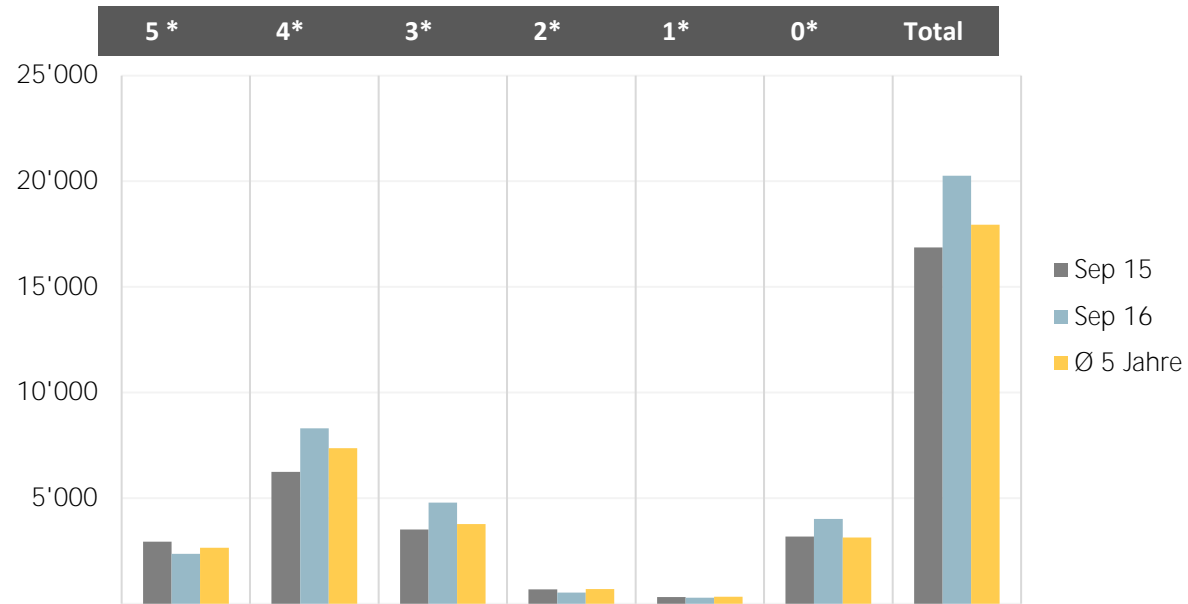

Vergleich Logiernächte Arosa Tourismus

Monat	5 Sterne	4 Sterne	3 Sterne	2 Sterne	1 Sterne	0 Sterne	Total
Sep 15	2'940	6'237	3'517	674	315	3'185	16'868
Sep 16	2'359	8'301	4'781	530	283	4'011	20'265
Ø 5 Jahre	2'650	7'360	3'776	693	329	3'138	17'946
Veränd. Vorjahr %	-19.8%	33.1%	35.9%	-21.4%	-10.2%	25.9%	20.1%
Veränd. Ø 5 Jahre	-11.0%	12.8%	26.6%	-23.5%	-14.0%	27.8%	12.9%

Auslastung Hotellerie Arosa Tourismus

Monat	5 Sterne	4 Sterne	3 Sterne	2 Sterne	1 Sterne	0 Sterne	Gesamt
Sep 15	36.6%	28.5%	24.6%	10.8%	15.4%	21.6%	25.0%
Sep 16	26.0%	35.6%	24.2%	10.8%	13.9%	28.5%	36.4%