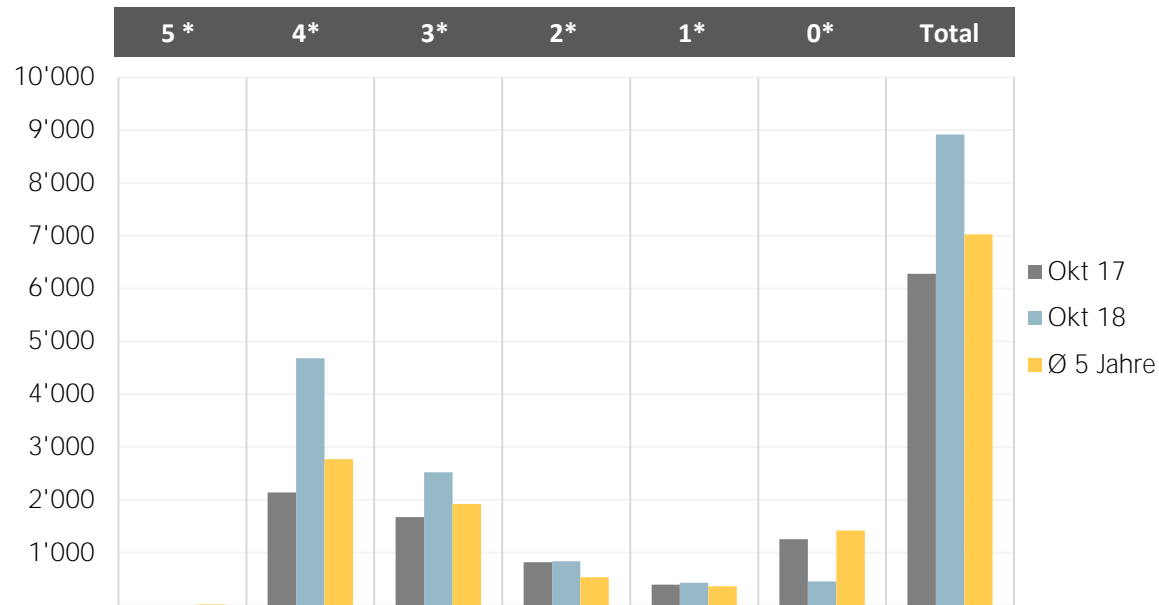

Vergleich Logiernächte Hotel aktueller Monat und Vorjahr

Monat	5 Sterne	4 Sterne	3 Sterne	2 Sterne	1 Sterne	0 Sterne	Total
Okt 17	0	2'137	1'673	819	396	1'254	6'279
Okt 18	0	4'677	2'522	836	428	455	8'918
Ø 5 Jahre	16	2'770	1'924	531	365	1'420	7'026
Veränd. Vorjahr %	0.0%	118.9%	50.7%	2.1%	8.1%	-63.7%	42.0%
Veränd. Ø 5 Jahre	-100.0%	68.8%	31.1%	57.4%	17.3%	-68.0%	26.9%
Kapazität 2017	0	7'848	5'739	3'323	2'108	4'551	23'569
Belegung 2017	0.0%	27.2%	29.2%	24.6%	18.8%	27.6%	26.6%
Kapazität 2018	0	13'330	6'463	2'454	2'108	2'514	26'869
Belegung 2018	0.0%	35.1%	39.0%	34.1%	20.3%	18.1%	33.2%