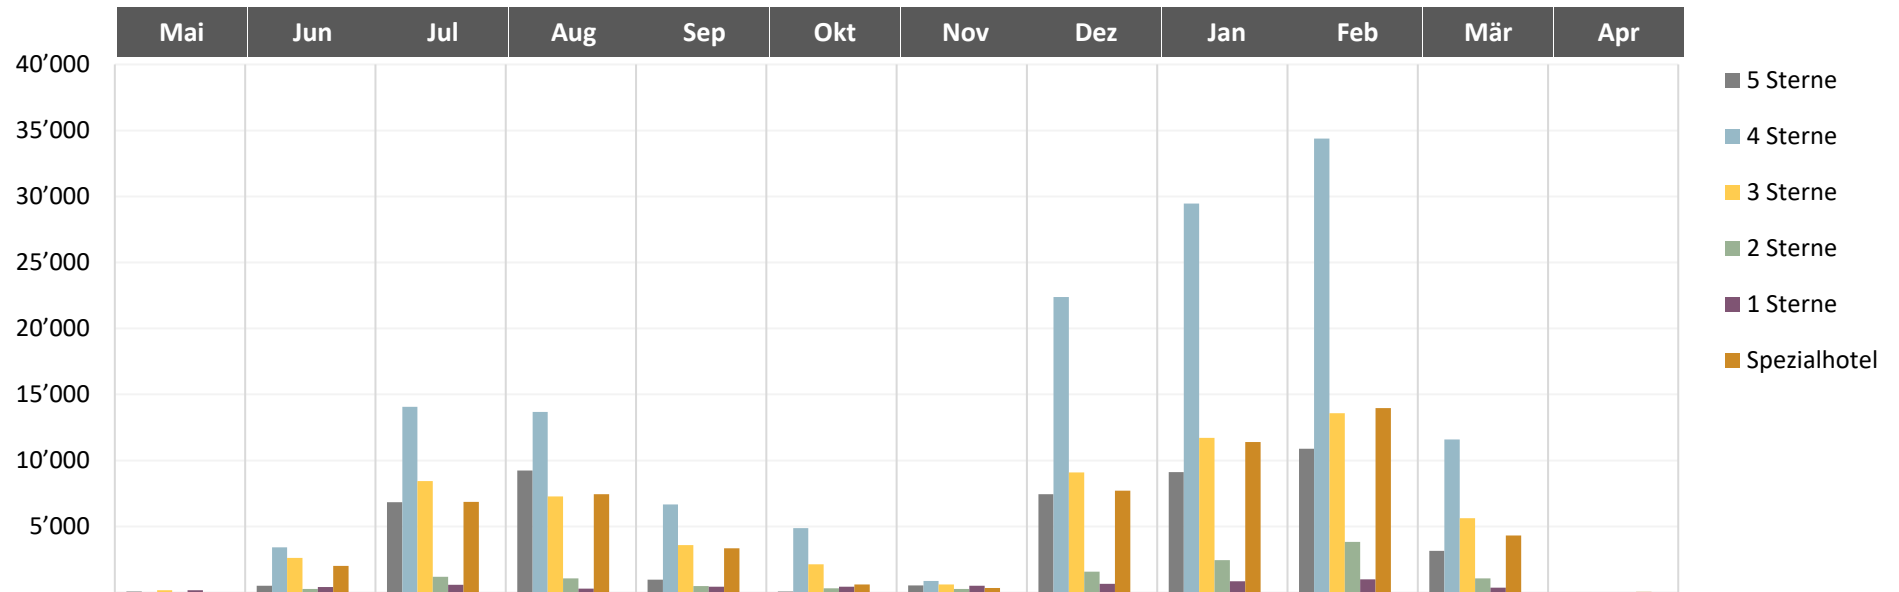

Logiernächte Hotel über alle Monate nach Kategorie (2019-20)

Kategorie	Mai	Jun	Jul	Aug	Sep	Okt	Nov	Dez	Jan	Feb	Mär	Apr	Summe
5 Sterne	75	518	6'836	9'234	973	68	523	7'453	9'123	10'885	3'144	0	48'832
4 Sterne	0	3'423	14'053	13'669	6'672	4'869	860	22'384	29'456	34'391	11'598	0	141'375
3 Sterne	170	2'627	8'434	7'284	3'591	2'121	600	9'100	11'709	13'572	5'631	0	64'839
2 Sterne	0	270	1'196	1'068	482	308	263	1'584	2'436	3'829	1'058	0	12'494
1 Sterne	160	421	578	294	444	430	507	649	840	1'000	364	0	5'687
Spezialhotel	0	2'017	6'871	7'439	3'338	616	348	7'721	11'384	13'955	4'326	40	58'055
Summe	405	9'276	37'968	38'988	15'500	8'412	3'101	48'891	64'948	77'632	26'121	40	331'282