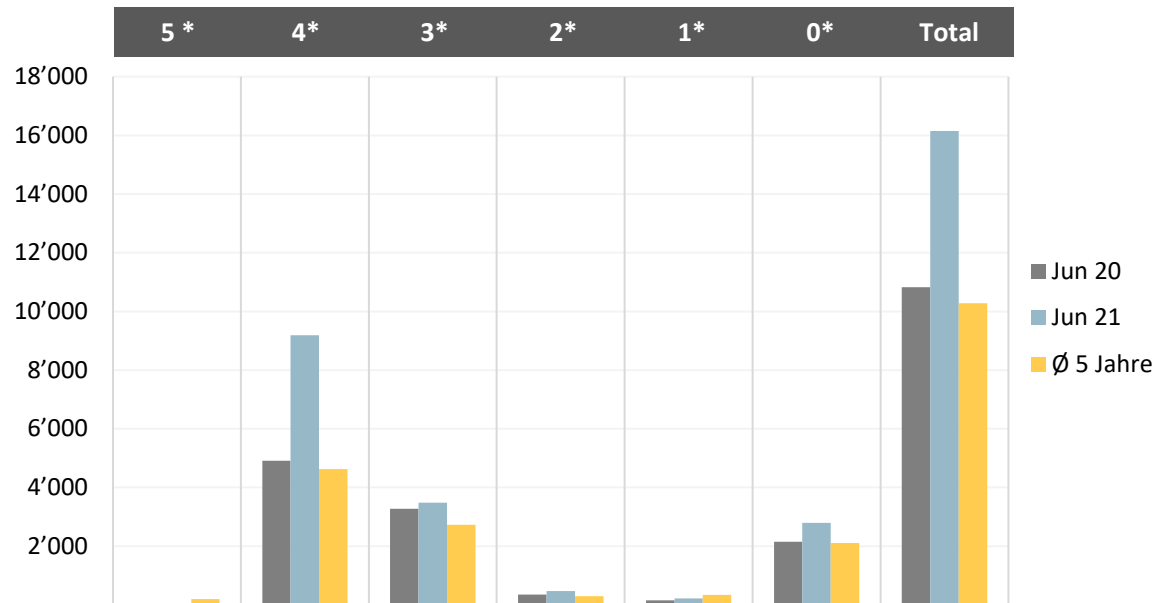

Vergleich Logiernächte Hotel aktueller Monat und Vorjahr

Monat	5 Sterne	4 Sterne	3 Sterne	2 Sterne	1 Sterne	0 Sterne	Total
Jun 20	0	4'906	3'275	350	149	2'146	10'826
Jun 21	0	9'189	3'484	470	215	2'795	16'153
Ø 5 Jahre	197	4'629	2'728	290	334	2'104	10'282
Veränd. Vorjahr %	0.0%	87.3%	6.4%	34.3%	44.3%	30.2%	49.2%
Veränd. Ø 5 Jahre	-100.0%	98.5%	27.7%	62.1%	-35.7%	32.9%	57.1%
Kapazität 2020	0	10'602	6'930	1'360	532	3'622	23'046
Belegung 2020	0.0%	46.3%	47.3%	25.7%	28.0%	59.2%	47.0%
Kapazität 2021	0	15'346	8'545	1'286	1'640	5'652	32'469
Belegung 2021	0.0%	59.9%	40.8%	36.5%	13.1%	49.5%	49.7%