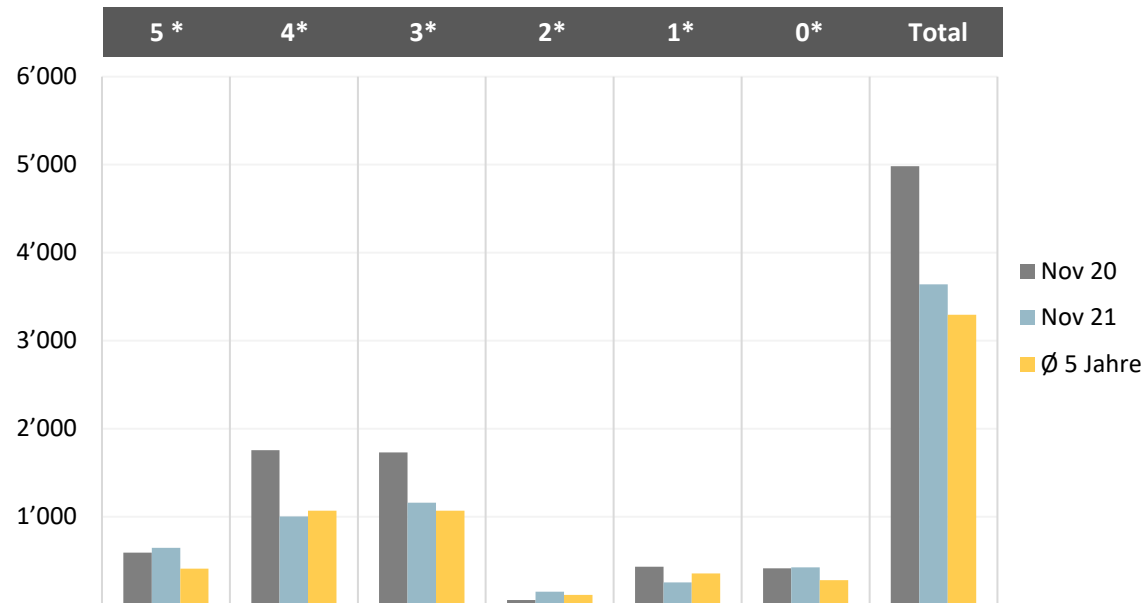

Vergleich Logiernächte Hotel aktueller Monat und Vorjahr

Monat	5 Sterne	4 Sterne	3 Sterne	2 Sterne	1 Sterne	0 Sterne	Total
Nov 20	594	1'756	1'732	54	434	414	4'984
Nov 21	648	1'005	1'159	149	254	426	3'641
Ø 5 Jahre	411	1'069	1'067	113	356	280	3'297
Veränd. Vorjahr %	9.1%	-42.8%	-33.1%	175.9%	-41.5%	2.9%	-26.9%
Veränd. Ø 5 Jahre	57.8%	-6.0%	8.6%	31.4%	-28.7%	51.9%	10.4%
Kapazität 2020	864	4'200	3'894	344	2'040	975	12'317
Belegung 2020	68.8%	41.8%	44.5%	15.7%	21.3%	42.5%	40.5%
Kapazität 2021	1'070	5'132	5'070	720	0	1'170	13'162
Belegung 2021	60.6%	19.6%	22.9%	20.7%	0.0%	36.4%	27.7%