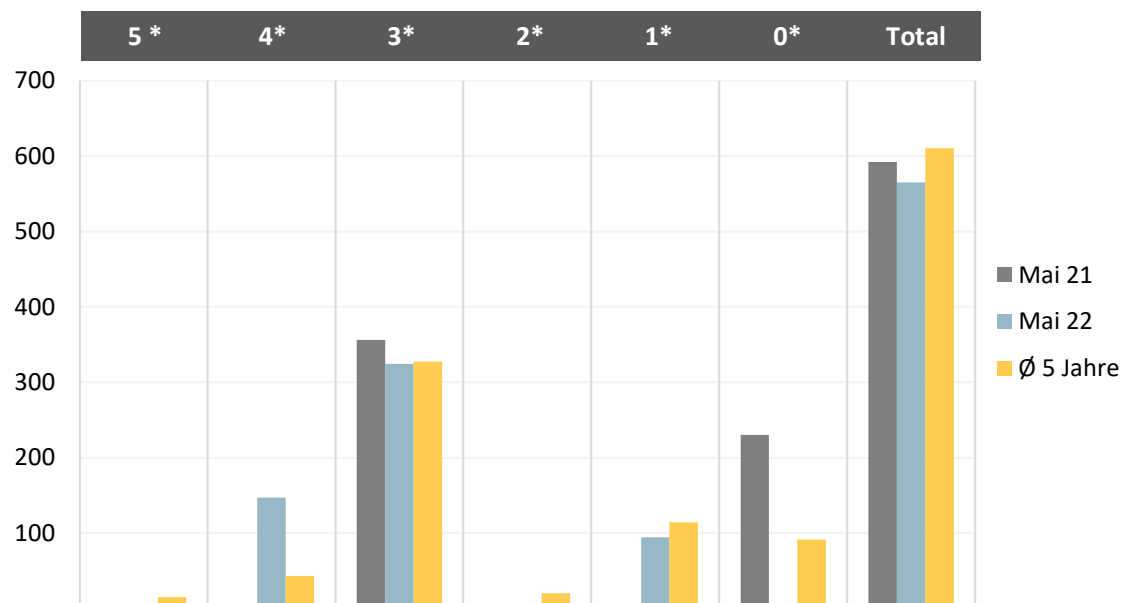

Vergleich Logiernächte Hotel aktueller Monat und Vorjahr

Monat	5 Sterne	4 Sterne	3 Sterne	2 Sterne	1 Sterne	0 Sterne	Total
Mai 21	0	6	356	0	0	230	592
Mai 22	0	147	324	0	94	0	565
Ø 5 Jahre	15	43	327	20	114	91	610
Veränd. Vorjahr %	0.0%	2350.0%	-9.0%	0.0%	0.0%	-100.0%	-4.6%
Veränd. Ø 5 Jahre	-100.0%	241.9%	-0.9%	-100.0%	-17.5%	-100.0%	-7.4%
Kapazität 2021	0	1'519	868	0	0	651	3'038
Belegung 2021	0.0%	0.0%	41.0%	0.0%	0.0%	35.0%	19.0%
Kapazität 2022	0	3'038	527	0	290	0	3'855
Belegung 2022	0.0%	4.8%	61.5%	0.0%	32.4%	0.0%	14.7%