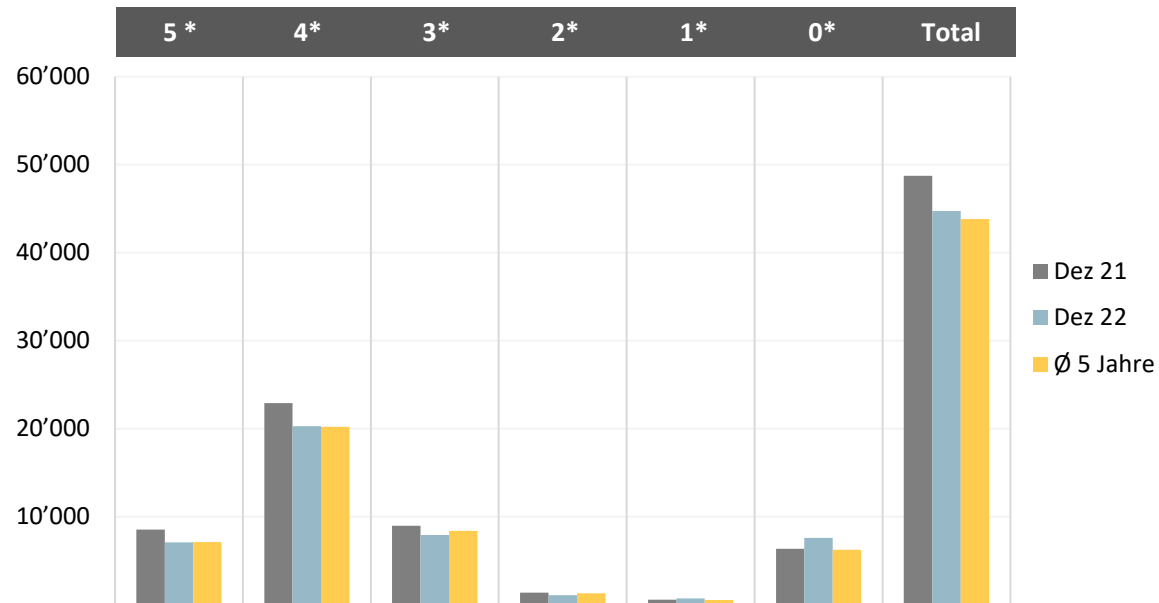

## Vergleich Logiernächte Hotel aktueller Monat und Vorjahr

Monat	5 Sterne	4 Sterne	3 Sterne	2 Sterne	1 Sterne	0 Sterne	Total
Dez 21	8'538	22'916	8'977	1'371	589	6'362	48'753
Dez 22	7'101	20'298	7'918	1'105	724	7'602	44'748
Ø 5 Jahre	7'118	20'227	8'399	1'294	558	6'245	43'842
Veränd. Vorjahr %	-16.8%	-11.4%	-11.8%	-19.4%	22.9%	19.5%	-8.2%
Veränd. Ø 5 Jahre	-0.2%	0.4%	-5.7%	-14.6%	29.7%	21.7%	2.1%