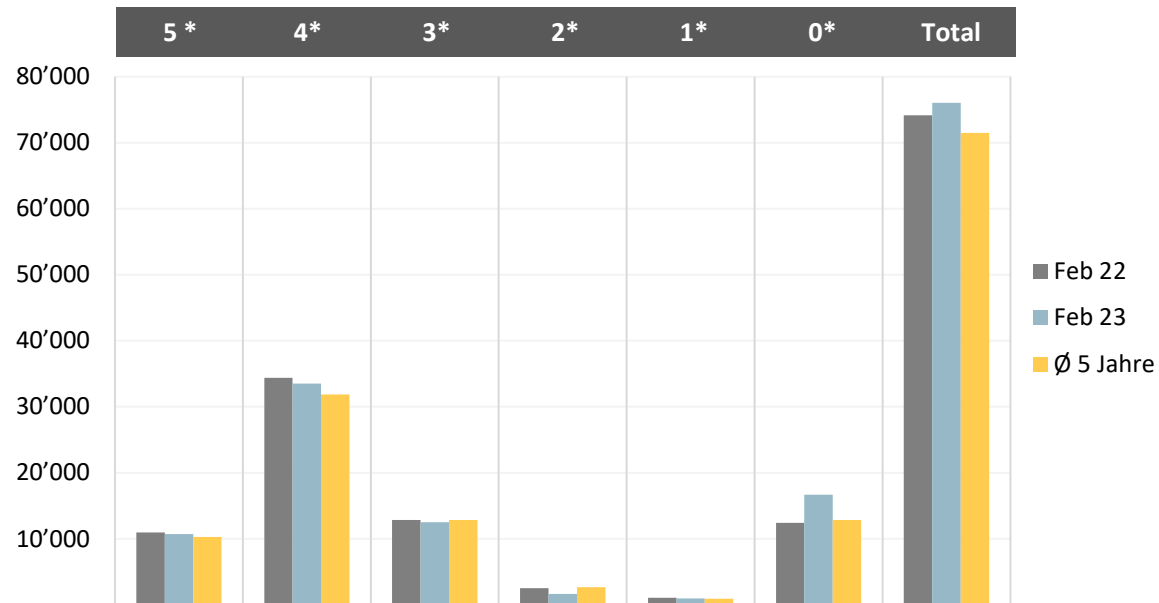

Vergleich Logiernächte Hotel aktueller Monat und Vorjahr

Monat	5 Sterne	4 Sterne	3 Sterne	2 Sterne	1 Sterne	0 Sterne	Total
Feb 22	10'955	34'365	12'853	2'512	1'052	12'404	74'141
Feb 23	10'691	33'503	12'508	1'637	990	16'703	76'032
Ø 5 Jahre	10'295	31'873	12'869	2'675	922	12'839	71'474
Veränd. Vorjahr %	0.0%	-2.5%	-2.7%	-34.8%	-5.9%	34.7%	2.6%
Veränd. Ø 5 Jahre	3.8%	5.1%	-2.8%	-38.8%	7.4%	30.1%	6.4%