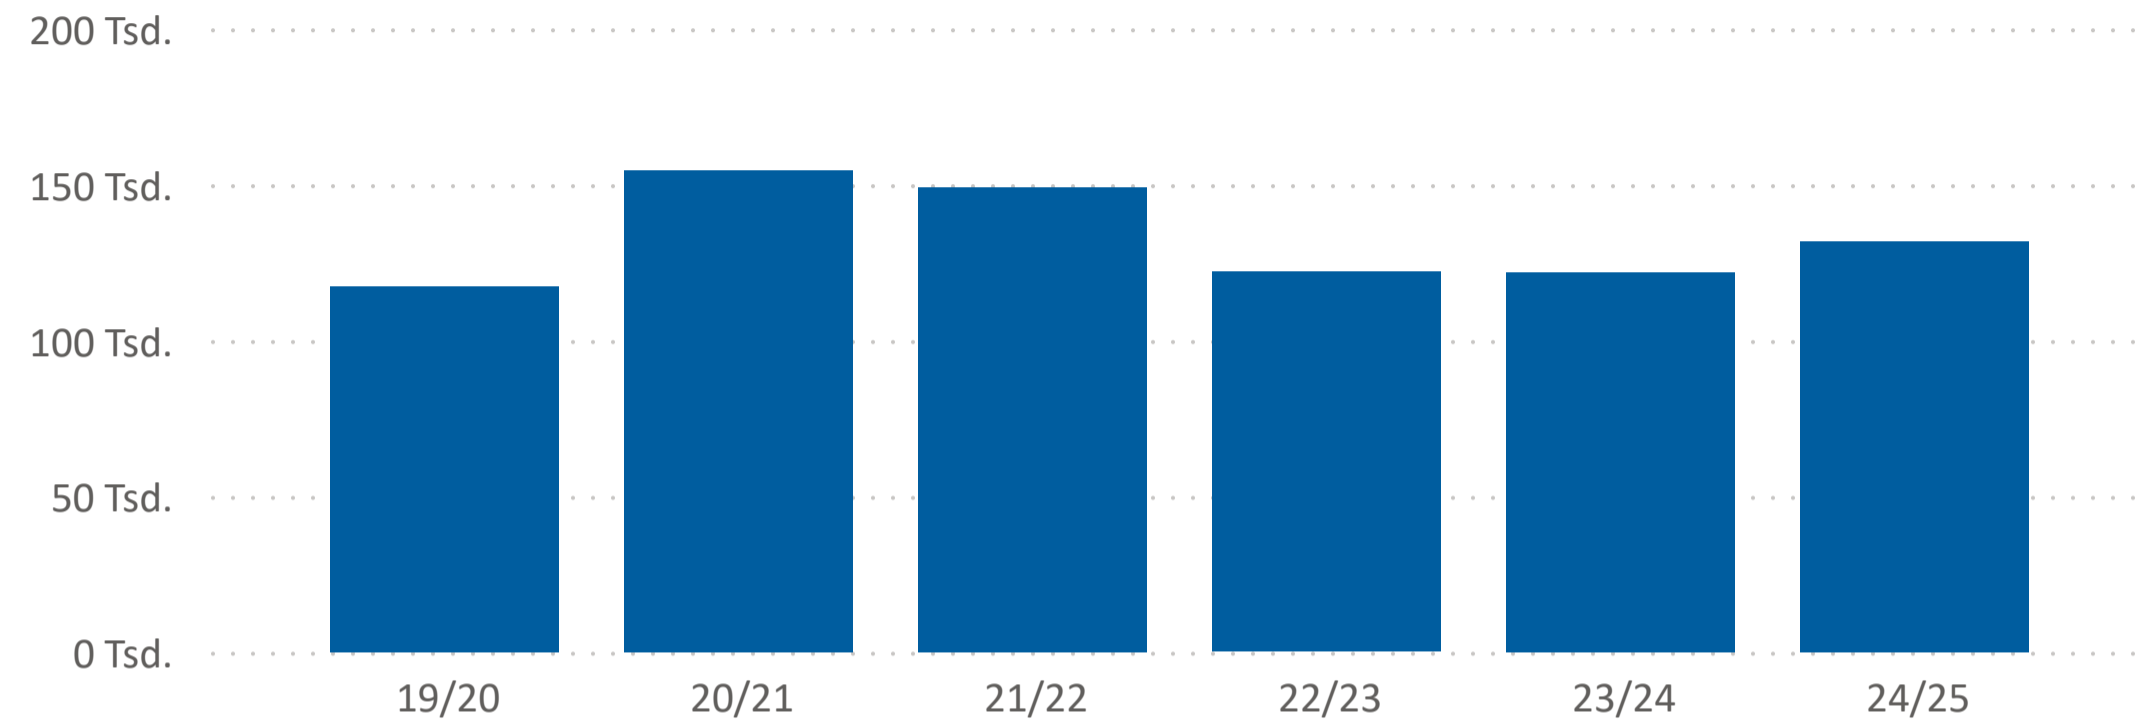

Entwicklung Logiernächte

Logiernächte nach Jahr und Monat

Monat	Mai		Juni		Juli		August		September		Oktober		Gesamt		
	Jahr	# Nächte	% Δ	# Nächte	% Δ	# Nächte	% Δ	# Nächte	% Δ	# Nächte	% Δ	# Nächte	% Δ	# Nächte	% Δ
19/20		412		10235		40602		39582		17228		9209		117268	
20/21		712	73%	10922	7%	53957	33%	46579	18%	27410	59%	14994	63%	154574	32%
21/22		1187	67%	13880	27%	48299	-10%	46770	0%	24628	-10%	14323	-4%	149087	-4%
22/23		816	-31%	10696	-23%	36916	-24%	41924	-10%	17810	-28%	13730	-4%	121892	-18%
23/24		790	-3%	12280	15%	38580	5%	34554	-18%	22279	25%	13314	-3%	121797	-0%
24/25		1144	45%	11315	-8%	42502	10%	44579	29%	19771	-11%	12283	-8%	131594	8%

Entwicklung Logiernächte

Entwicklung Aufenthaltsdauer