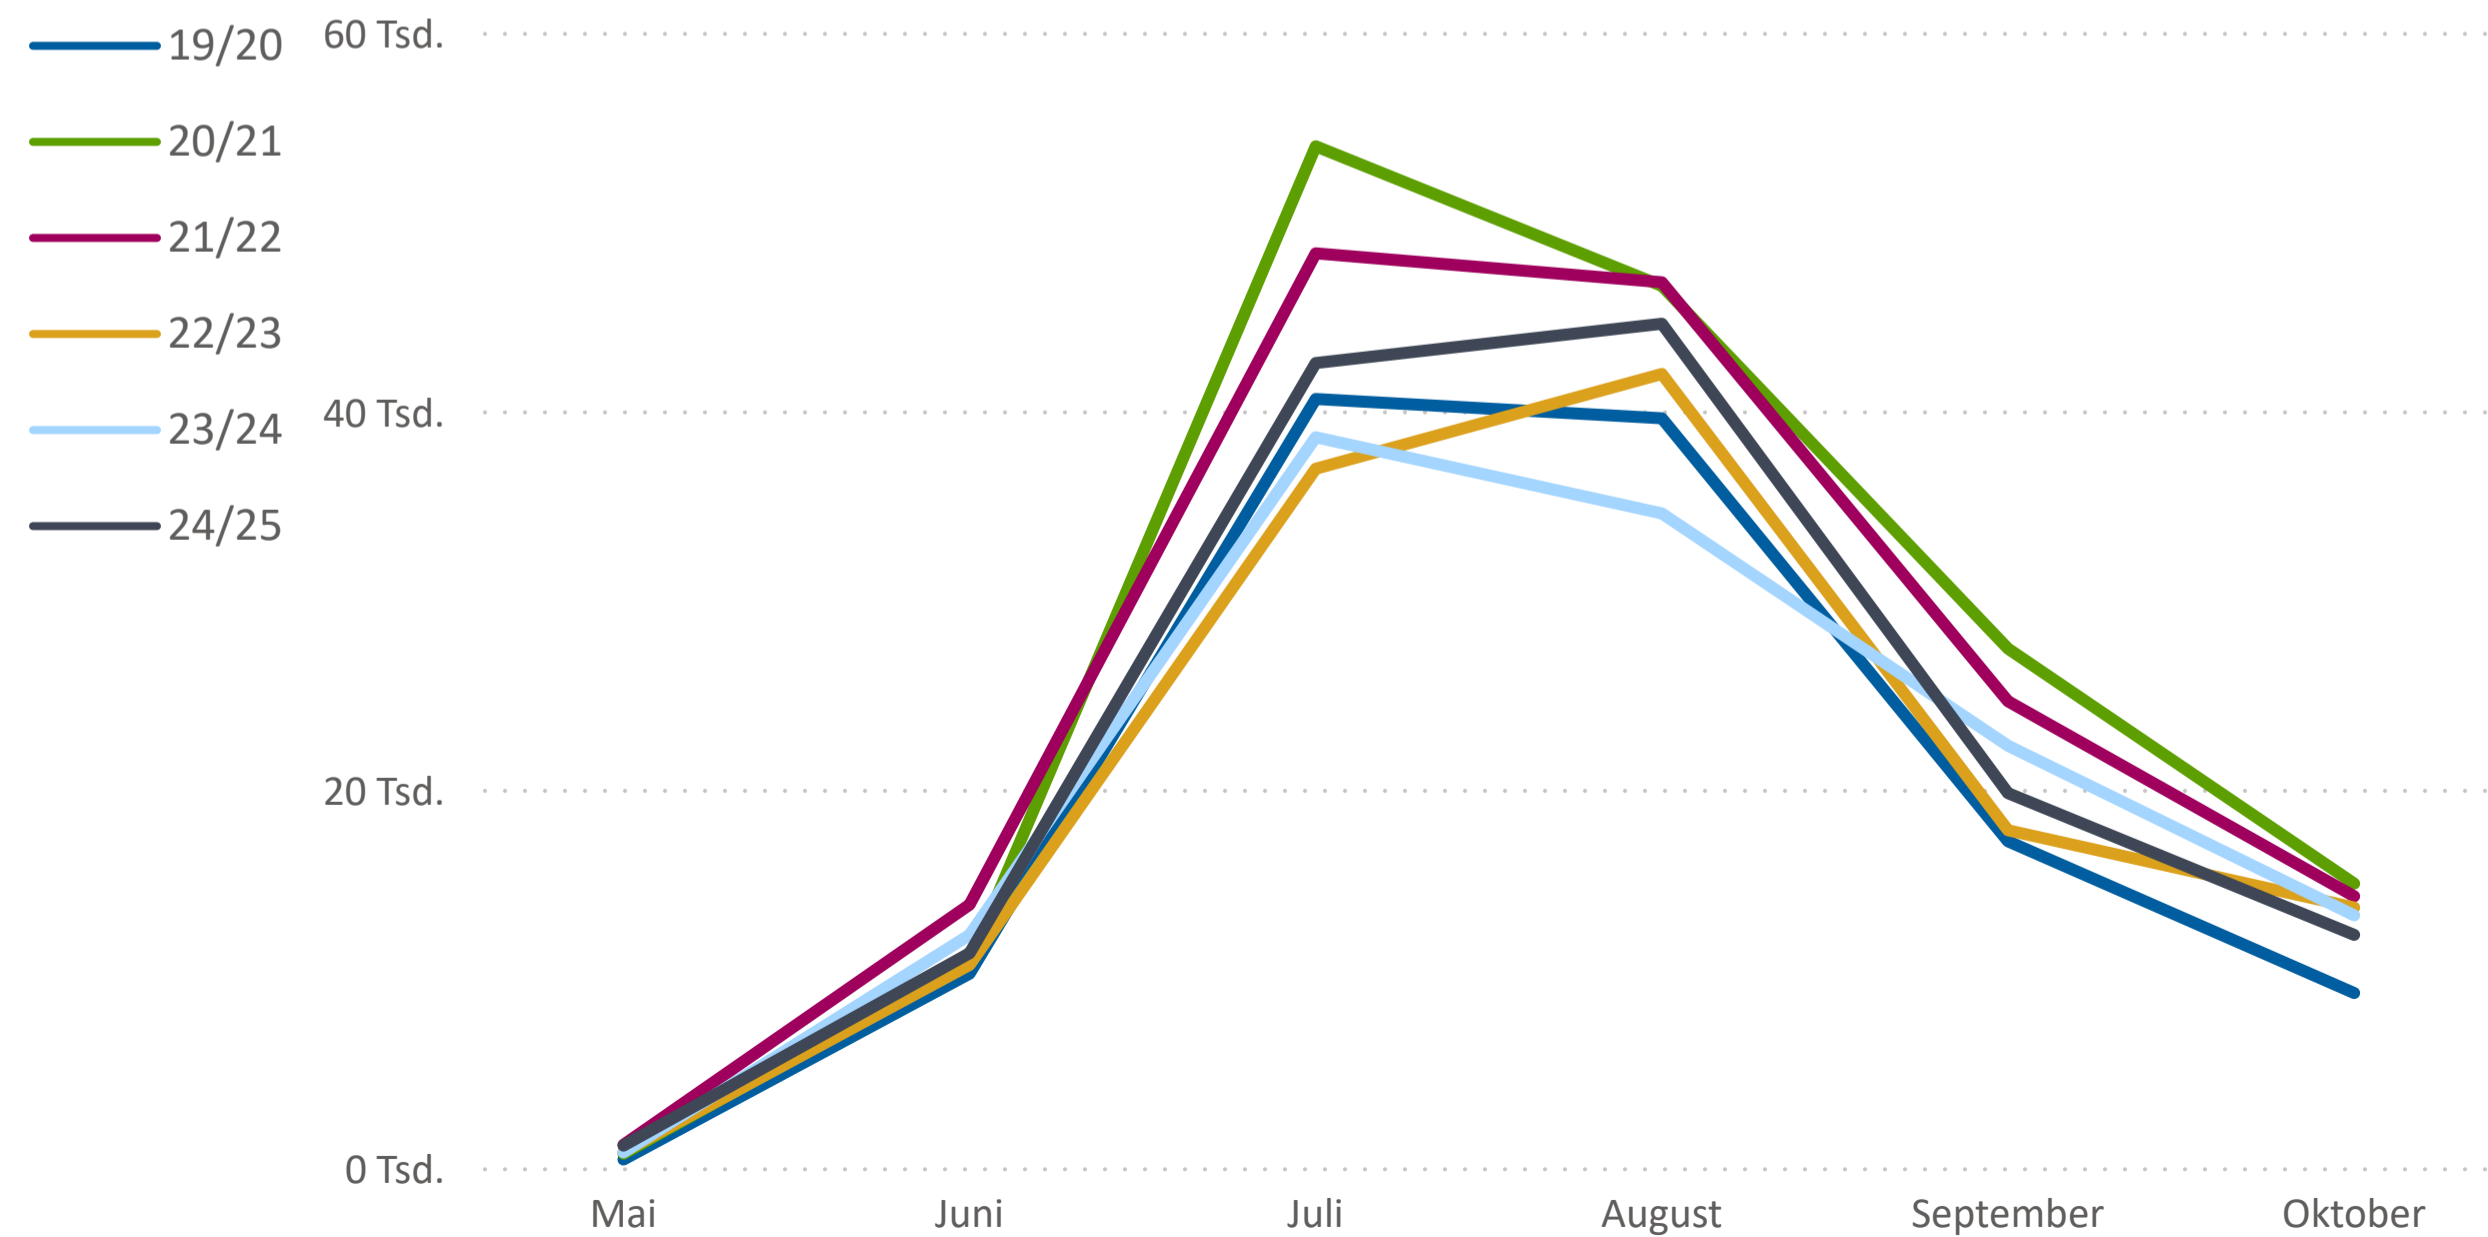

Entwicklung Logiernächte

Logiernächte nach Jahr und Monat

Monat	Mai		Juni		Juli		August		September		Oktober		Gesamt		
	Jahr	# Nächte	% Δ	# Nächte	% Δ	# Nächte	% Δ	# Nächte	% Δ	# Nächte	% Δ	# Nächte	% Δ	# Nächte	% Δ
19/20		412		10235		40602		39582		17228		9209		117268	
20/21		712	73%	10922	7%	53957	33%	46579	18%	27410	59%	14994	63%	154574	32%
21/22		1187	67%	13880	27%	48299	-10%	46770	0%	24628	-10%	14323	-4%	149087	-4%
22/23		816	-31%	10696	-23%	36916	-24%	41924	-10%	17810	-28%	13730	-4%	121892	-18%
23/24		790	-3%	12280	15%	38580	5%	34554	-18%	22279	25%	13314	-3%	121797	-0%
24/25		1144	45%	11315	-8%	42502	10%	44579	29%	19771	-11%	12283	-8%	131594	8%

Entwicklung Logiernächte

Entwicklung Aufenthaltsdauer