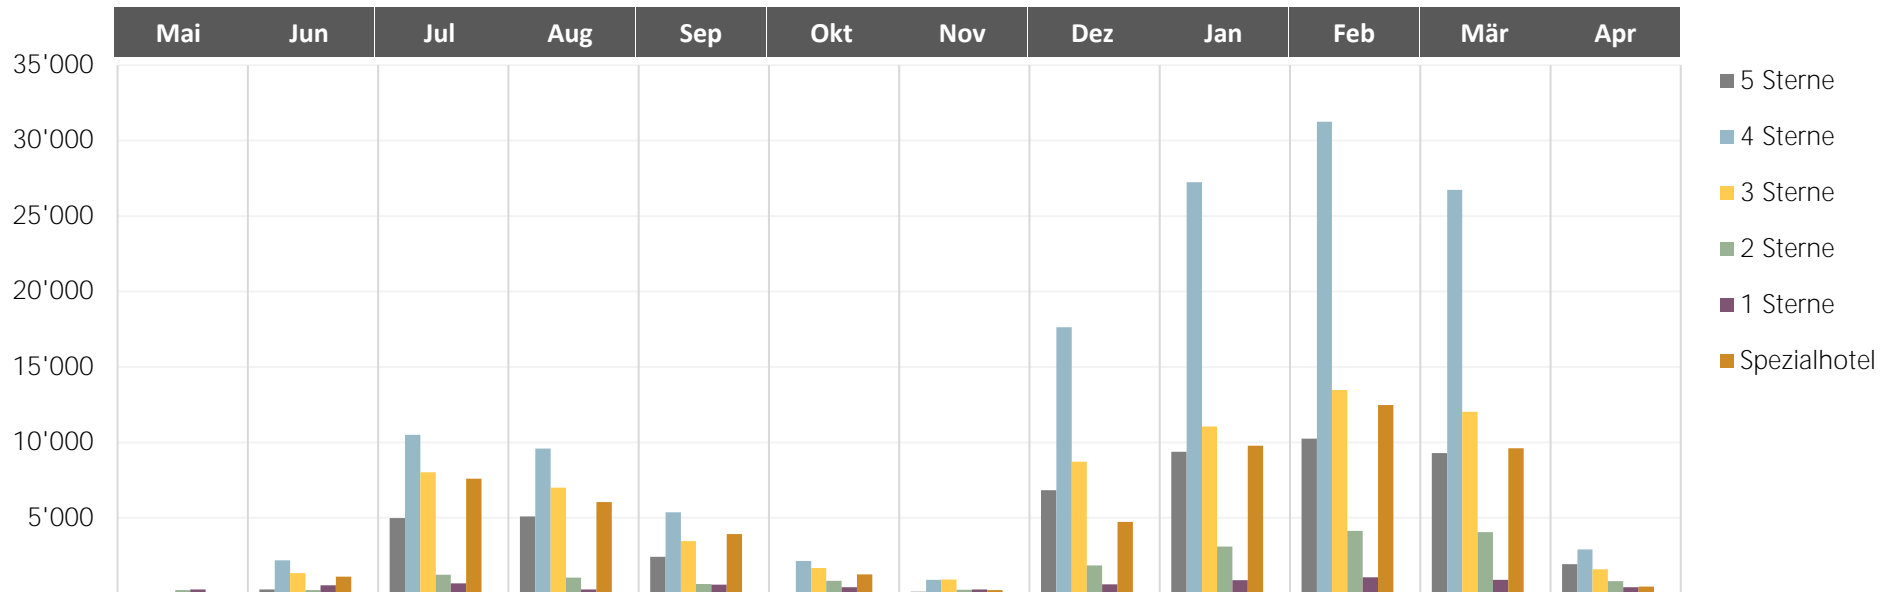

## Logiernächte Hotel über alle Monate nach Kategorie

| Kategorie    | Mai | Jun   | Jul    | Aug    | Sep    | Okt   | Nov   | Dez    | Jan    | Feb    | Mär    | Apr   | Summe   |
|--------------|-----|-------|--------|--------|--------|-------|-------|--------|--------|--------|--------|-------|---------|
| 5 Sterne     | 0   | 253   | 4'993  | 5'087  | 2'411  | 0     | 107   | 6'825  | 9'381  | 10'251 | 9'282  | 1'931 | 50'521  |
| 4 Sterne     | 0   | 2'189 | 10'493 | 9'582  | 5'357  | 2'137 | 896   | 17'631 | 27'252 | 31'248 | 26'742 | 2'912 | 136'439 |
| 3 Sterne     | 50  | 1'344 | 8'012  | 7'009  | 3'455  | 1'673 | 918   | 8'720  | 11'046 | 13'481 | 12'033 | 1'585 | 69'326  |
| 2 Sterne     | 207 | 220   | 1'239  | 1'034  | 606    | 819   | 223   | 1'850  | 3'086  | 4'146  | 4'061  | 808   | 18'299  |
| 1 Sterne     | 243 | 526   | 662    | 253    | 561    | 396   | 261   | 600    | 873    | 1'050  | 886    | 396   | 6'707   |
| Spezialhotel | 0   | 1'098 | 7'603  | 6'046  | 3'922  | 1'254 | 214   | 4'722  | 9'770  | 12'479 | 9'606  | 444   | 57'158  |
| Summe        | 500 | 5'630 | 33'002 | 29'011 | 16'312 | 6'279 | 2'619 | 40'348 | 61'408 | 72'655 | 62'610 | 8'076 | 338'450 |