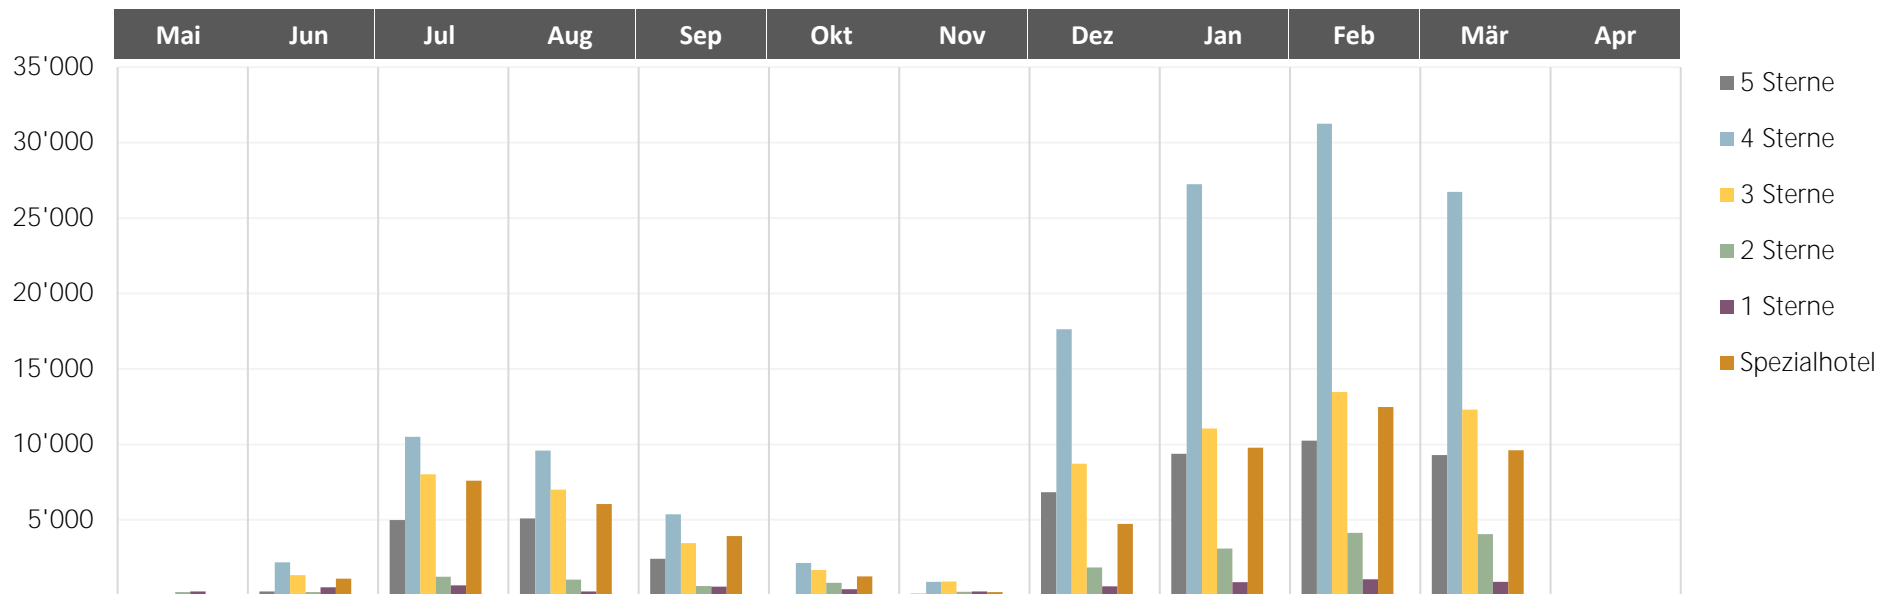

Logiernächte Hotel über alle Monate nach Kategorie

Kategorie	Mai	Jun	Jul	Aug	Sep	Okt	Nov	Dez	Jan	Feb	Mär	Apr	Summe
5 Sterne	0	253	4'993	5'087	2'411	0	107	6'825	9'381	10'251	9'282	0	48'590
4 Sterne	0	2'189	10'493	9'582	5'357	2'137	896	17'631	27'252	31'248	26'742	0	133'527
3 Sterne	50	1'344	8'012	7'009	3'455	1'673	918	8'720	11'046	13'481	12'315	0	68'023
2 Sterne	207	220	1'239	1'034	606	819	223	1'850	3'086	4'146	4'061	0	17'491
1 Sterne	243	526	662	253	561	396	261	600	873	1'050	886	0	6'311
Spezialhotel	0	1'098	7'603	6'046	3'922	1'254	214	4'722	9'770	12'479	9'606	0	56'714
Summe	500	5'630	33'002	29'011	16'312	6'279	2'619	40'348	61'408	72'655	62'892	0	330'656