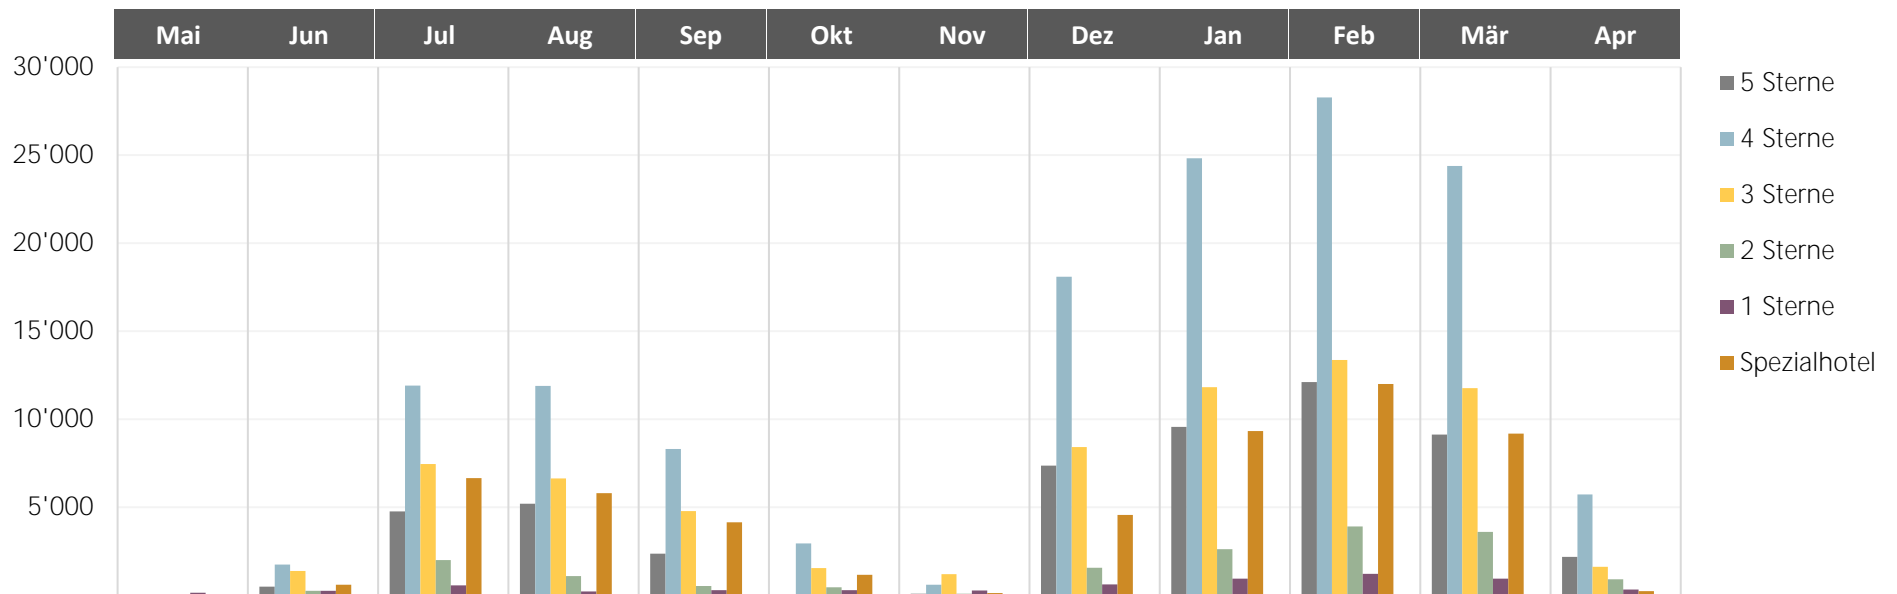

## Logiernächte Hotel über alle Monate nach Kategorie

Kategorie	Mai	Jun	Jul	Aug	Sep	Okt	Nov	Dez	Jan	Feb	Mär	Apr	Summe
5 Sterne	0	494	4'760	5'198	2'359	80	89	7'358	9'562	12'105	9'135	2'188	53'328
4 Sterne	0	1'747	11'912	11'884	8'301	2'941	603	18'090	24'823	28'282	24'382	5'728	138'693
3 Sterne	48	1'382	7'448	6'644	4'781	1'548	1'207	8'419	11'816	13'374	11'774	1'623	70'064
2 Sterne	0	254	1'997	1'084	530	451	87	1'558	2'612	3'913	3'606	910	17'002
1 Sterne	142	256	561	216	283	283	277	620	946	1'223	948	330	6'085
Spezialhotel	0	594	6'647	5'793	4'148	1'158	132	4'555	9'323	11'993	9'183	228	53'754
Summe	190	4'727	33'325	30'819	20'402	6'461	2'395	40'600	59'082	70'890	59'028	11'007	338'926