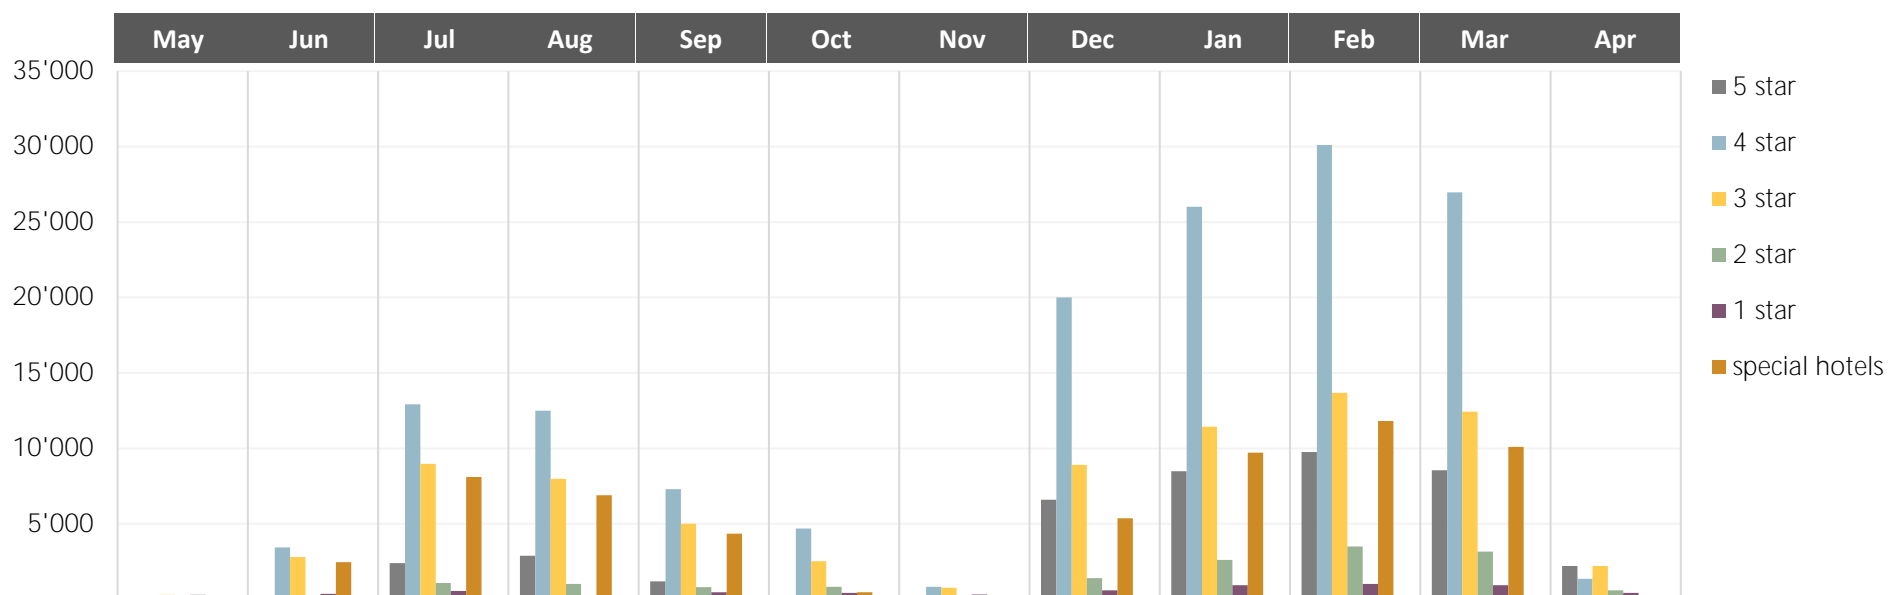

## Overnight stays hotels according to categories

Category	May	Jun	Jul	Aug	Sep	Oct	Nov	Dec	Jan	Feb	Mar	Apr	Total
5 star	0	213	2'403	2'883	1'178	0	181	6'600	8'496	9'769	8'545	2'206	42'474
4 star	0	3'440	12'918	12'506	7'299	4'677	827	20'007	26'022	30'099	26'959	1'363	146'117
3 star	293	2'800	8'981	7'980	5'009	2'522	766	8'917	11'434	13'676	12'442	2'209	77'029
2 star	0	251	1'090	1'012	812	836	40	1'401	2'604	3'502	3'150	587	15'285
1 star	289	361	544	201	470	428	326	602	925	1'018	933	430	6'527
special hotels	0	2'462	8'095	6'884	4'355	455	0	5'371	9'708	11'827	10'088	217	59'462
<b>Total</b>	<b>582</b>	<b>9'527</b>	<b>34'031</b>	<b>31'466</b>	<b>19'123</b>	<b>8'918</b>	<b>2'140</b>	<b>42'898</b>	<b>59'189</b>	<b>69'891</b>	<b>62'117</b>	<b>7'012</b>	<b>346'894</b>