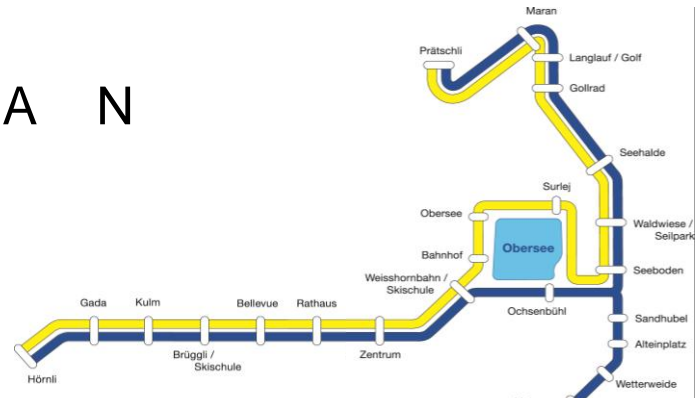

AROSER BUSFAHRPLAN

Fahrplanperiode 1. Dezember 2018 - 29. November 2019
Zum Aufhängen!...damit Sie immer wissen, wann Ihr Bus fährt

Vorwintersaison 2018 1. Dezember - 21. Dezember 2018

Fahrtrichtung

Weisshornbahn / Untersee / Prättschli

Fahrtrichtung

Hörnli

	7 Uhr	8 Uhr	9 Uhr	10 Uhr	11 Uhr	12 Uhr	13 Uhr	14 Uhr	15 Uhr	16 Uhr	17 Uhr	18 Uhr												
Prättschli	7:15	7:53	8:23	8:53	9:23	9:53	10:23	10:53	11:23	11:53	12:23	12:53	13:23	13:53	14:23	14:53	15:23	15:53	16:23	16:53	17:23	17:53	18:23	18:53
Maran	7:17	7:56	8:26	8:56	9:26	9:56	10:26	10:56	11:26	11:56	12:26	12:56	13:26	13:56	14:26	14:56	15:26	15:56	16:26	16:56	17:26	17:56	18:26	18:56
Langlauf/Golf	7:19	7:57	8:27	8:57	9:27	9:57	10:27	10:57	11:27	11:57	12:27	12:57	13:27	13:57	14:27	14:57	15:27	15:57	16:27	16:57	17:27	17:57	18:27	18:57
Gollrad	7:20	7:58	8:28	8:58	9:28	9:58	10:28	10:58	11:28	11:58	12:28	12:58	13:28	13:58	14:28	14:58	15:28	15:58	16:28	16:58	17:28	17:58	18:28	18:58
Seehalde	7:21	7:59	8:29	8:59	9:29	9:59	10:29	10:59	11:29	11:59	12:29	12:59	13:29	13:59	14:29	14:59	15:29	15:59	16:29	16:59	17:29	17:59	18:29	18:59
Waldwiese/Sellpark	7:22	8:00	8:30	9:00	9:30	10:00	10:30	11:00	11:30	12:00	12:30	13:00	13:30	14:00	14:30	15:00	15:30	16:00	16:30	17:00	17:30	18:00	18:30	19:00
Seeboden	7:23	8:01	8:31	9:01	9:31	10:01	10:31	11:01	11:31	12:01	12:31	13:01	13:31	14:01	14:31	15:01	15:31	16:01	16:31	17:01	17:31	18:01	18:31	19:01
Altenplatz	7:24	8:02	8:32	9:02	9:32	10:02	10:32	11:02	11:32	12:02	12:32	13:02	13:32	14:02	14:32	15:02	15:32	16:02	16:32	17:02	17:32	18:02	18:32	19:02
Wetterweide	7:25	8:03	8:33	9:03	9:33	10:03	10:33	11:03	11:33	12:03	12:33	13:03	13:33	14:03	14:33	15:03	15:33	16:03	16:33	17:03	17:33	18:03	18:33	19:03
Untersee	7:26	8:04	8:34	9:04	9:34	10:04	10:34	11:04	11:34	12:04	12:34	13:04	13:34	14:04	14:34	15:04	15:34	16:04	16:34	17:04	17:34	18:04	18:34	19:04
Wetterweide	7:27	8:05	8:35	9:05	9:35	10:05	10:35	11:05	11:35	12:05	12:35	13:05	13:35	14:05	14:35	15:05	15:35	16:05	16:35	17:05	17:35	18:05	18:35	19:05
Altenplatz	7:28	8:06	8:36	9:06	9:36	10:06	10:36	11:06	11:36	12:06	12:36	13:06	13:36	14:06	14:36	15:06	15:36	16:06	16:36	17:06	17:36	18:06	18:36	19:06
Sandhubel	7:29	8:07	8:37	9:07	9:37	10:07	10:37	11:07	11:37	12:07	12:37	13:07	13:37	14:07	14:37	15:07	15:37	16:07	16:37	17:07	17:37	18:07	18:37	19:07
Ochsenbühl	7:30	8:08	8:38	9:08	9:38	10:08	10:38	11:08	11:38	12:08	12:38	13:08	13:38	14:08	14:38	15:08	15:38	16:08	16:38	17:08	17:38	18:08	18:38	19:08
Surlej	8:01	8:31	9:01	9:31	10:01	10:31	11:01	11:31	12:01	12:31	13:01	13:31	14:01	14:31	15:01	15:31	16:01	16:31	17:01	17:31	18:01	18:31	19:01	19:31
Obersee	8:02	8:32	9:02	9:32	10:02	10:32	11:02	11:32	12:02	12:32	13:02	13:32	14:02	14:32	15:02	15:32	16:02	16:32	17:02	17:32	18:02	18:32	19:02	19:32
Weisshornbahn/Skischule an	7:31	8:01	8:31	9:01	9:31	10:01	10:31	11:01	11:31	12:01	12:31	13:01	13:31	14:01	14:31	15:01	15:31	16:01	16:31	17:01	17:31	18:01	18:31	19:01
Bahnhof an	8:03	8:33	9:03	9:33	10:03	10:33	11:03	11:33	12:03	12:33	13:03	13:33	14:03	14:33	15:03	15:33	16:03	16:33	17:03	17: