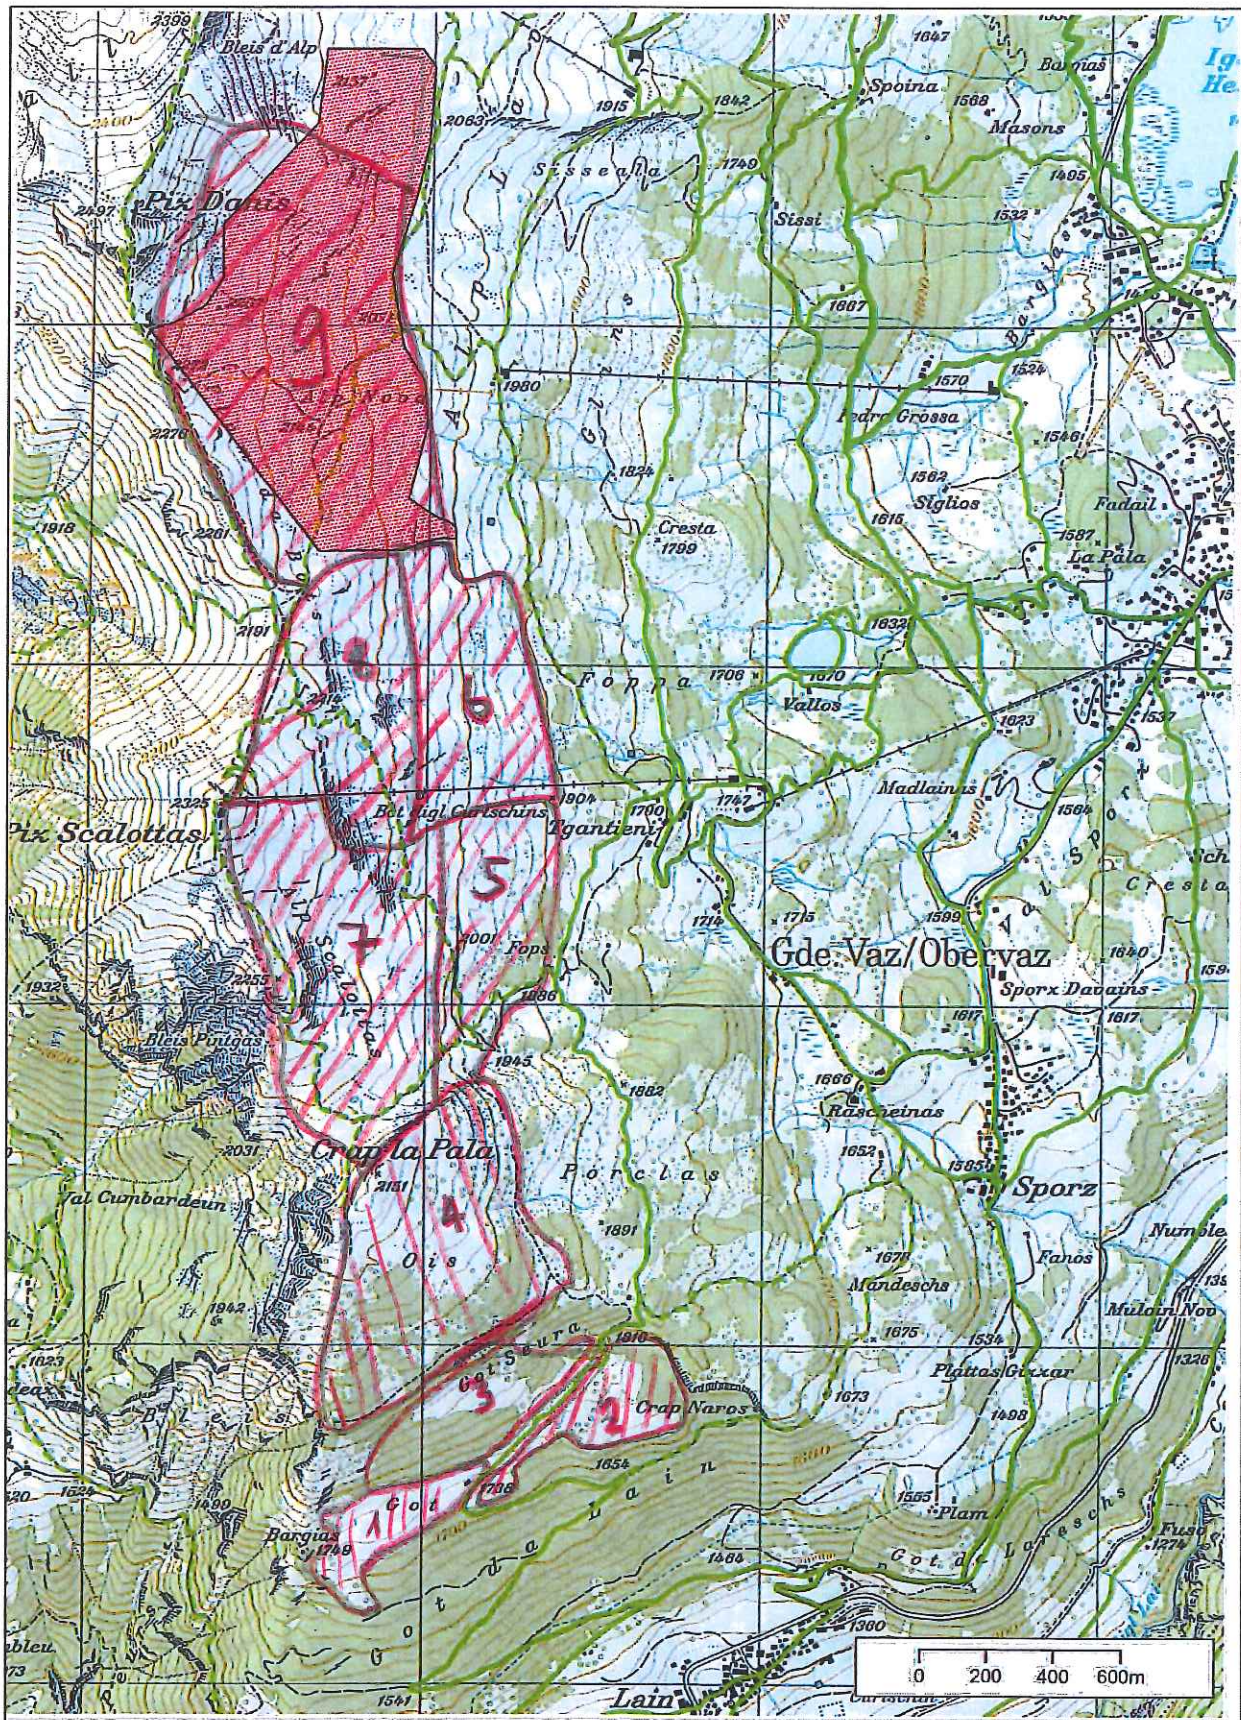

Weideplan Mutterkühe

Gemeinde Vaz/Obervaz

Weide Nr. 8

Mst 1:20'000

Gez. .07.2016 a