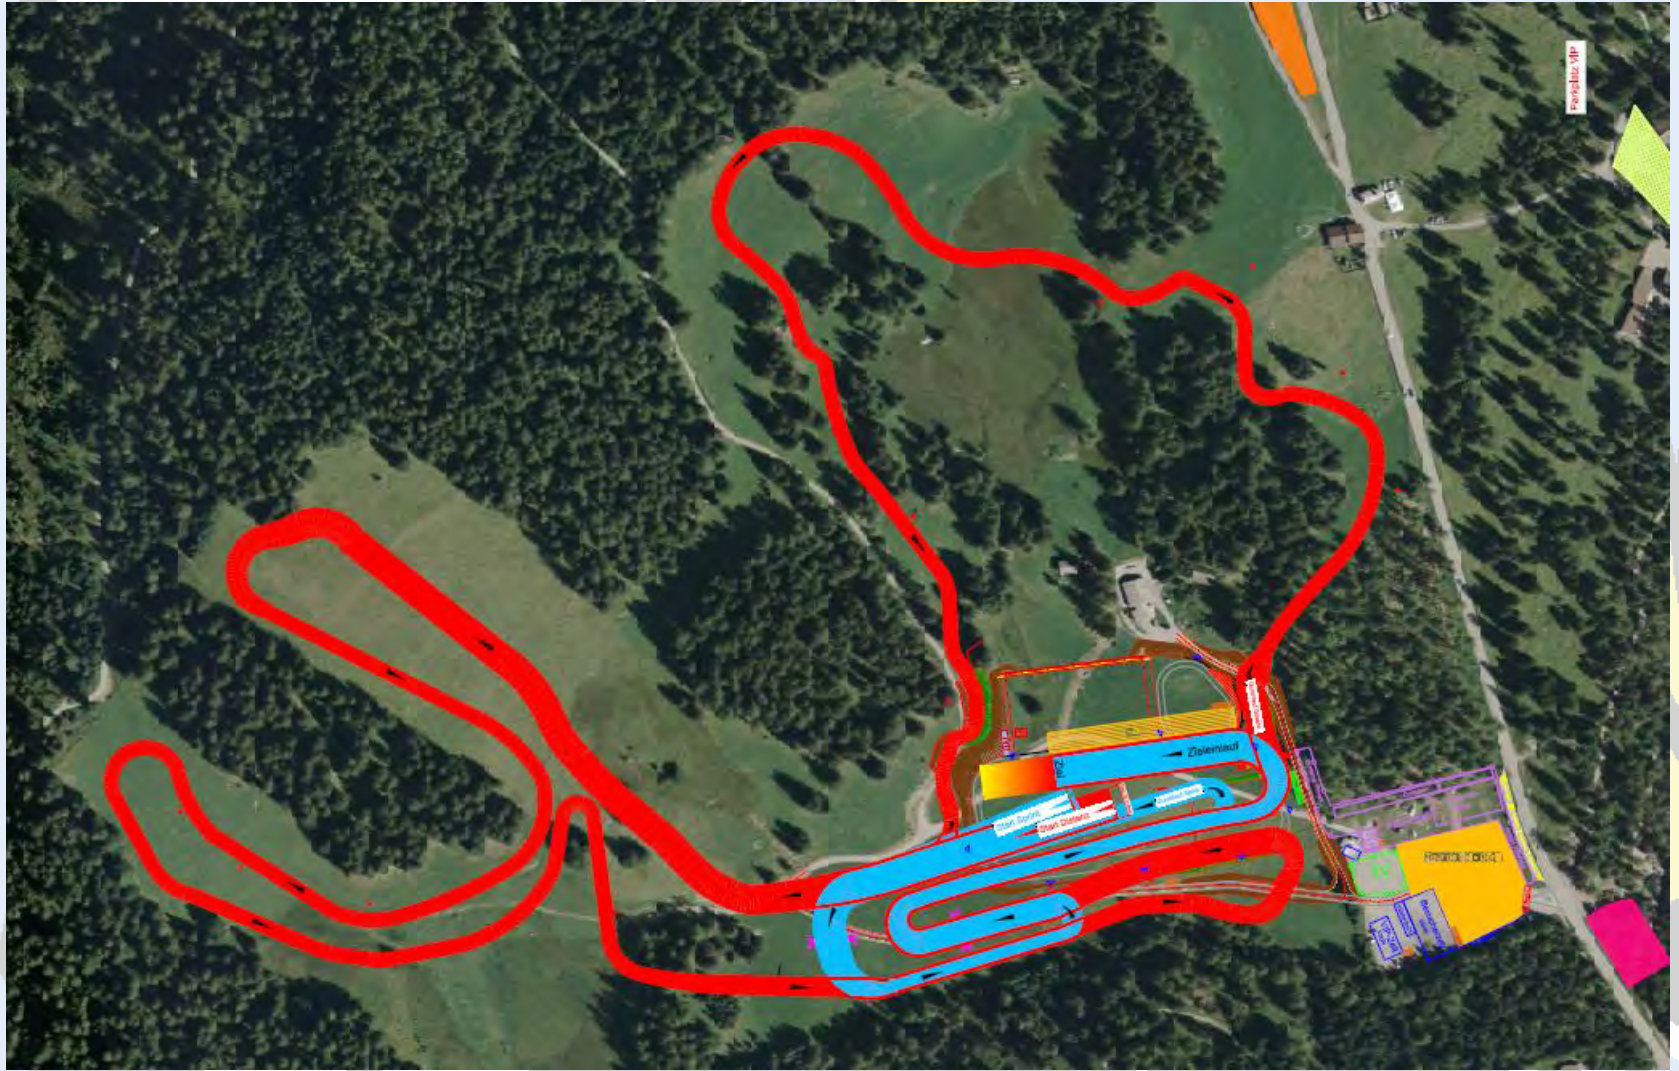

Was ist die Tour de Ski?

- Wichtigster Langlaufanlass nach Olympia und Weltmeisterschaft
- Ein Mehretappenrennen mit 7-9 Rennen in 8-10 Tagen nach dem Vorbild der Tour de France
- Das erste Mal im 2006 ausgetragen
- Austragung in Deutschland/Italien und Tschechien (bis 09), seit 2010 nur noch Deutschland und Italien

wer / wo / was / wie?

wer:

Trägerschaft: Verein Tour de Ski, Lenzerheide

OK:

+ 400 Helfer

wer / wo / was / wie?

wo:

wer / wo / was / wie?

WO:

wer / wo / was / wie?

was:

Ein Weltklasseanlass für die Destination

31. Dezember 2013: Sprint
13.00 h Prolog /
15.00 h Finalläufe

freie Technik M
freie Technik F

1. Januar 2014: Massenstart
ca. 13.00 h / 16.00 h