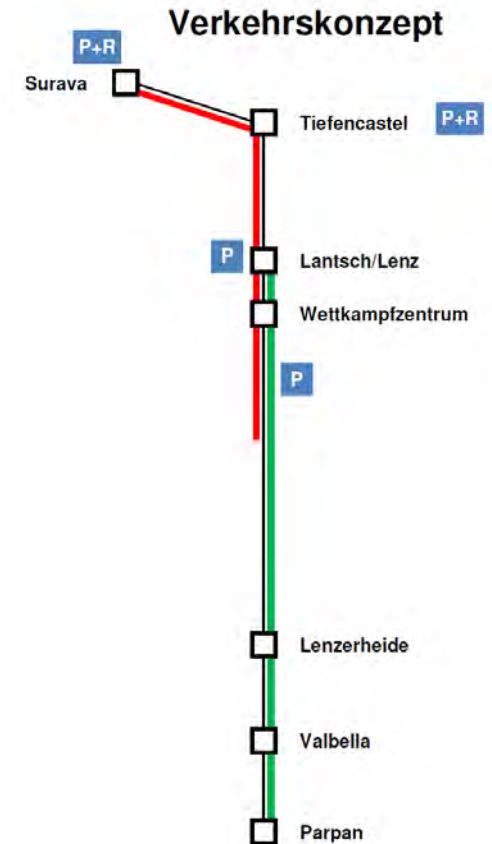

wer / wo / was / wie?

wie:

Herausforderungen:

Verkehr

Konzept

OK Tour de Ski, Lenzerheide

Legende:

- Bus P+R (gratis)
- Sportbus Linie grün (gratis)
- Parkplätze Lantsch Ost und San Cassian
- Parkplätze Tiefencastel und Surava