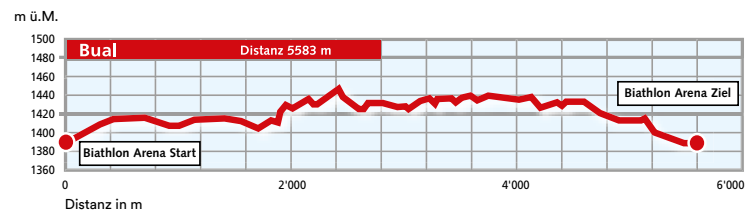

Höhenprofile

Unsere Loipen werden täglich frisch gespurt.

Distanzen Langlaufregion Lenzersheide

Total 56 Kilometer gespurte Loipen Klassisch und Skating

Lantsch/Lenz – Valbella	7,7 km
Lantsch/Lenz – Lenzersheide	4,5 km
Lenzersheide – Parpan	8,6 km
Lenzersheide – Lantsch/Lenz	5,0 km
Lenzersheide – Valbella	3,2 km
Lantsch/Lenz – Parpan	13,1 km
Valbella – Lantsch/Lenz	7,9 km
Valbella – Parpan	5,4 km
Valbella – Lenzersheide	3,2 km
Parpan – Mittelberg	2,7 km
Parpan – Capfeders	6,0 km
Parpan – Lantsch/Lenz	11,0 km
Parpan – Lenzersheide	6,0 km
Parpan – Valbella	3,1 km