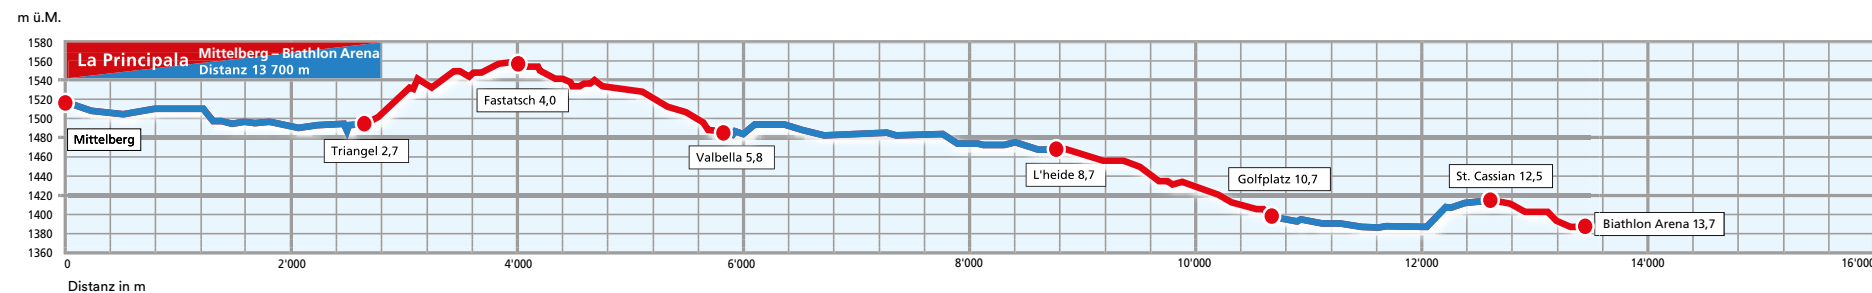

Höhenprofile

Unsere Loipen werden täglich frisch gespurt.

Distanzen Langlaufregion Lenzersheide

Total 56 Kilometer gespurte Loipen Klassisch und Skating

Lantsch/Lenz – Valbella	7,7 km
Lantsch/Lenz – Lenzersheide	4,5 km
Lenzersheide – Parpan	8,6 km
Lenzersheide – Lantsch/Lenz	5,0 km
Lenzersheide – Valbella	3,2 km
Lantsch/Lenz – Parpan	13,1 km
Valbella – Lantsch/Lenz	7,9 km
Valbella – Parpan	5,4 km
Valbella – Lenzersheide	3,2 km
Parpan – Mittelberg	2,7 km
Parpan – Capfeders	6,0 km
Parpan – Lantsch/Lenz	11,0 km
Parpan – Lenzersheide	6,0 km
Parpan – Valbella	3,1 km