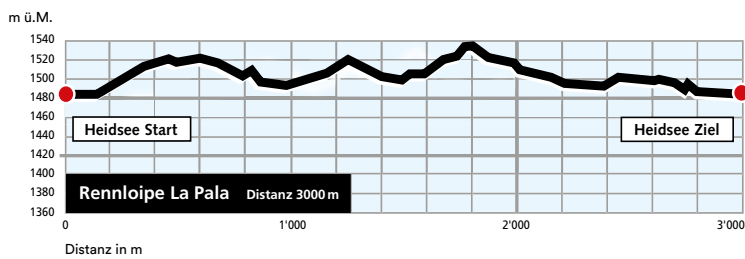

Höhenprofile

Unsere Loipen werden täglich frisch gespurt.

Distanzen Langlaufregion Lenzersheide

Total 56 Kilometer gespurte Loipen Klassisch und Skating

Lantsch/Lenz – Valbella	7,7 km
Lantsch/Lenz – Lenzersheide	4,5 km
Lenzersheide – Parpan	8,6 km
Lenzersheide – Lantsch/Lenz	5,0 km
Lenzersheide – Valbella	3,2 km
Lantsch/Lenz – Parpan	13,1 km
Valbella – Lantsch/Lenz	7,9 km
Valbella – Parpan	5,4 km
Valbella – Lenzersheide	3,2 km
Parpan – Mittelberg	2,7 km
Parpan – Capfeders	6,0 km
Parpan – Lantsch/Lenz	11,0 km
Parpan – Lenzersheide	6,0 km
Parpan – Valbella	3,1 km