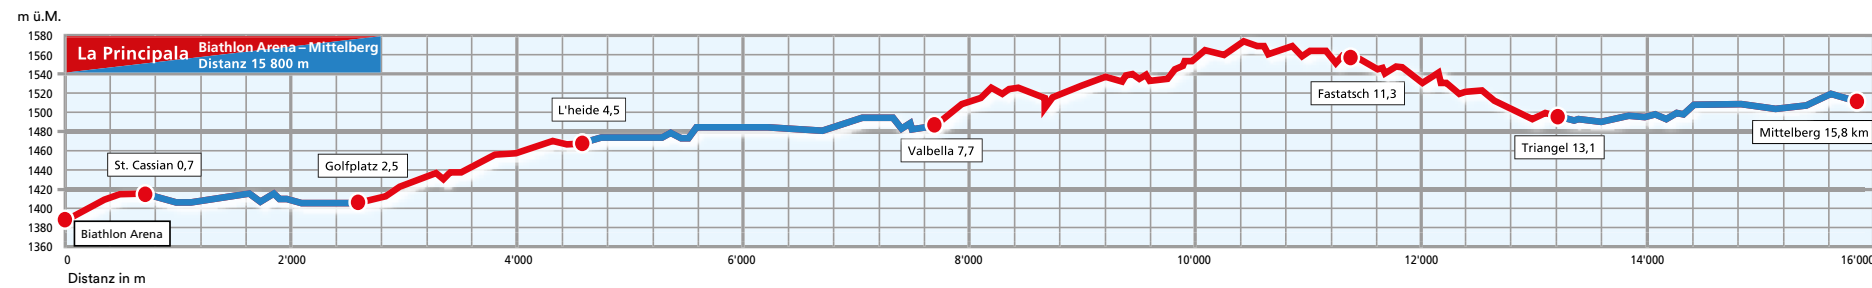

Höhenprofile

Unsere Loipen werden täglich frisch gespurt.

Distanzen Langlaufregion Lenzersheide

Total 56 Kilometer gespurte Loipen Klassisch und Skating

Lantsch/Lenz – Valbella	7,7 km
Lantsch/Lenz – Lenzersheide	4,5 km
Lenzersheide – Parpan	8,6 km
Lenzersheide – Lantsch/Lenz	5,0 km
Lenzersheide – Valbella	3,2 km
Lantsch/Lenz – Parpan	13,1 km
Valbella – Lantsch/Lenz	7,9 km
Valbella – Parpan	5,4 km
Valbella – Lenzersheide	3,2 km
Parpan – Mittelberg	2,7 km
Parpan – Capfeders	6,0 km
Parpan – Lantsch/Lenz	11,0 km
Parpan – Lenzersheide	6,0 km
Parpan – Valbella	3,1 km